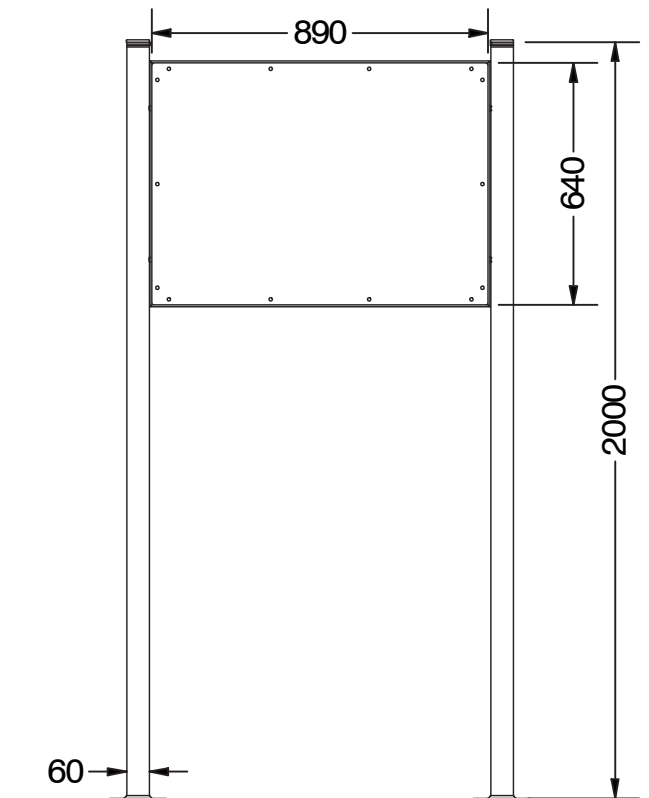

es

Elemento de señalización para áreas caninas, formado por una estructura metálica donde se sitúa un cartel informativo en panel compuesto de aluminio Dibond. Rotulación realizada mediante impresión directa sobre el panel Dibond.

En el panel informativo general se indican las normas de uso dentro del circuito. También existe la posibilidad de personalización con logotipo.

en

Signposting device for dog agility areas, consisting of a metal structure where is situated an information signboard of Dibond aluminium composite sheet. Lettering realised by direct printing on the Dibond sheet.

The general information panel for dog agility courses indicates the norms of use in the dog's area. It's also possible to customize the panel with a logo.

fr

Élément de signalisation pour les aires canines, composé d'une structure métallique où est situé un panneau informatif en composite aluminium Dibond. Étiquetage réalisé par impression directe sur le panneau Dibond.

Le panneau informatif général de parcours d'agilité canin indique les normes d'utilisation au sein du circuit. Il est possible aussi de personnaliser le panneau avec le logo du client.

AGILITY - PANEL INFORMATIVO GENERAL
AGILITY - GENERAL INFORMATION PANEL
AGILITÉ - PANNEAU INFORMATIF GÉNÉRAL