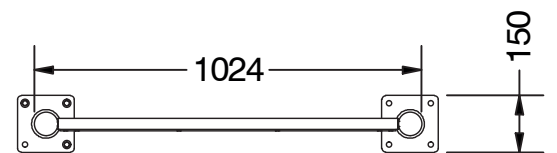

es

Elemento de señalización para áreas caninas, formado por una estructura metálica donde se sitúa un cartel informativo en panel compuesto de aluminio Dibond. Rotulación realizada mediante impresión directa sobre el panel Dibond.

En el panel informativo general se indican las normas de uso dentro del circuito. También existe la posibilidad de personalización con logotipo.

en

Signposting device for dog agility areas, consisting of a metal structure where is situated an information signboard of Dibond aluminium composite sheet. Lettering realised by direct printing on the Dibond sheet.

The general information panel for dog agility courses indicates the norms of use in the dog's area. It's also possible to customize the panel with a logo.

fr

Élément de signalisation pour les aires canines, composé d'une structure métallique où est situé un panneau informatif en composite aluminium Dibond. Étiquetage réalisé par impression directe sur le panneau Dibond.

Le panneau informatif général de parcours d'agilité canin indique les normes d'utilisation au sein du circuit. Il est possible aussi de personnaliser le panneau avec le logo du client.

AGILITY - PANEL INFORMATIVO GENERAL
AGILITY - GENERAL INFORMATION PANEL
AGILITÉ - PANNEAU INFORMATIF GÉNÉRAL