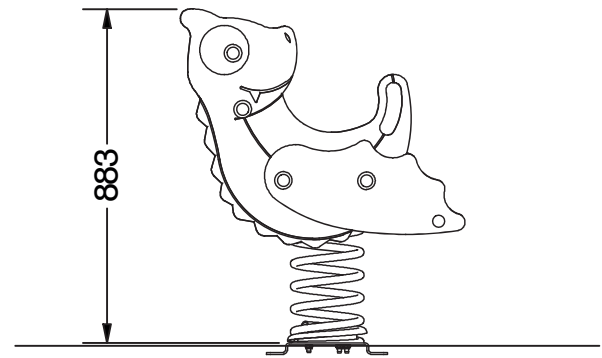

75 x 42 x 88 cm.

43 cm.

7,68 m²

* **Estructura** Acero pintado en polvo de poliéster
Structure Powder-coated steel
Structure Acier pintat en polidre de polyester

* **Paneles** HDPE (Polietileno de alta densidad)
Panels HDPE (High-density polyethylene)
Panneaux PEHD (Polyéthylène de haute densité)

es

Balancín de muelle inclusivo individual con figura de un dragoncito. Muelle anti-pinzamiento de Ø180mm x largo 400mm de grosor 20mm. Estructura pintada en polvo de poliéster. Figuras de paneles en polietileno de alta densidad (HDPE), resistente a los grafiti, de fácil limpieza y con protección UV. Diseño realizado por medio de formas, grabados y paneles superpuestos. Asiento y respaldo en panel antideslizante. Barra reposapiés en acero inoxidable. Tornillería en acero galvanizado oculta mediante tapones de nylon. Debido al diseño, el juego aporta una gran estabilidad durante la acción, a la vez que permite el balanceo en todas las direcciones. El juego fomenta el control corporal. La fácil entrada delantera y el respaldo hacen el juego apto para el uso por niños con movilidad reducida.

en

Individual inclusive seesaw-springer with dragon-shaped figures. Safety spring of Ø180mm x length 400mm and thickness 20mm. Structure powder-coated. Figures made of panels of high density polyethylene (HDPE), graffiti resistant, easy to clean and with UV protection. Design realized by means of shape, forms, engravings and superposed panels. Backrest and seat of nonslip panels. Footrest bar of stainless steel. Screws of galvanized steel and hidden by bolt covers of nylon. Although it allows seesawing in all direction, its design makes it very stable in its movement. The seesaw helps getting balance, basic force and body control. The easy front access together with the backrest enable children with reduced mobility to enjoy this seesaw springer.