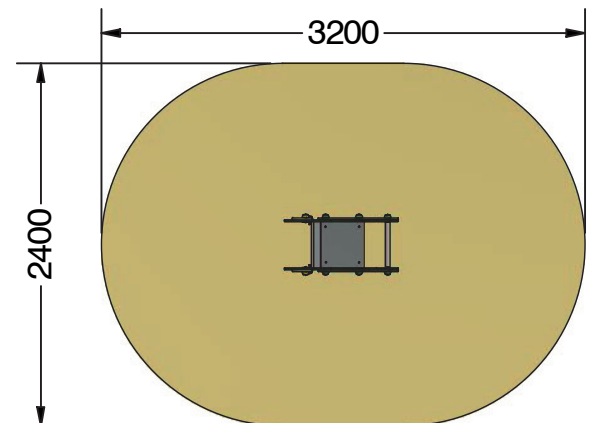

es

Balancín de muelle inclusivo individual con figura de un dragoncito. Muelle anti-pinzamiento de Ø180mm x largo 400mm de grosor 20mm. Estructura pintada en polvo de poliéster. Figuras de paneles en polietileno de alta densidad (HDPE), resistente a los grafiti, de fácil limpieza y con protección UV. Diseño realizado por medio de formas, grabados y paneles superpuestos. Asiento y respaldo en panel antideslizante. Barra reposapiés en acero inoxidable. Tornillería en acero galvanizado oculta mediante tapones de nylon. Debido al diseño, el juego aporta una gran estabilidad durante la acción, a la vez que permite el balanceo en todas las direcciones. El juego fomenta el control corporal. La fácil entrada delantera y el respaldo hacen el juego apto para el uso por niños con movilidad reducida.