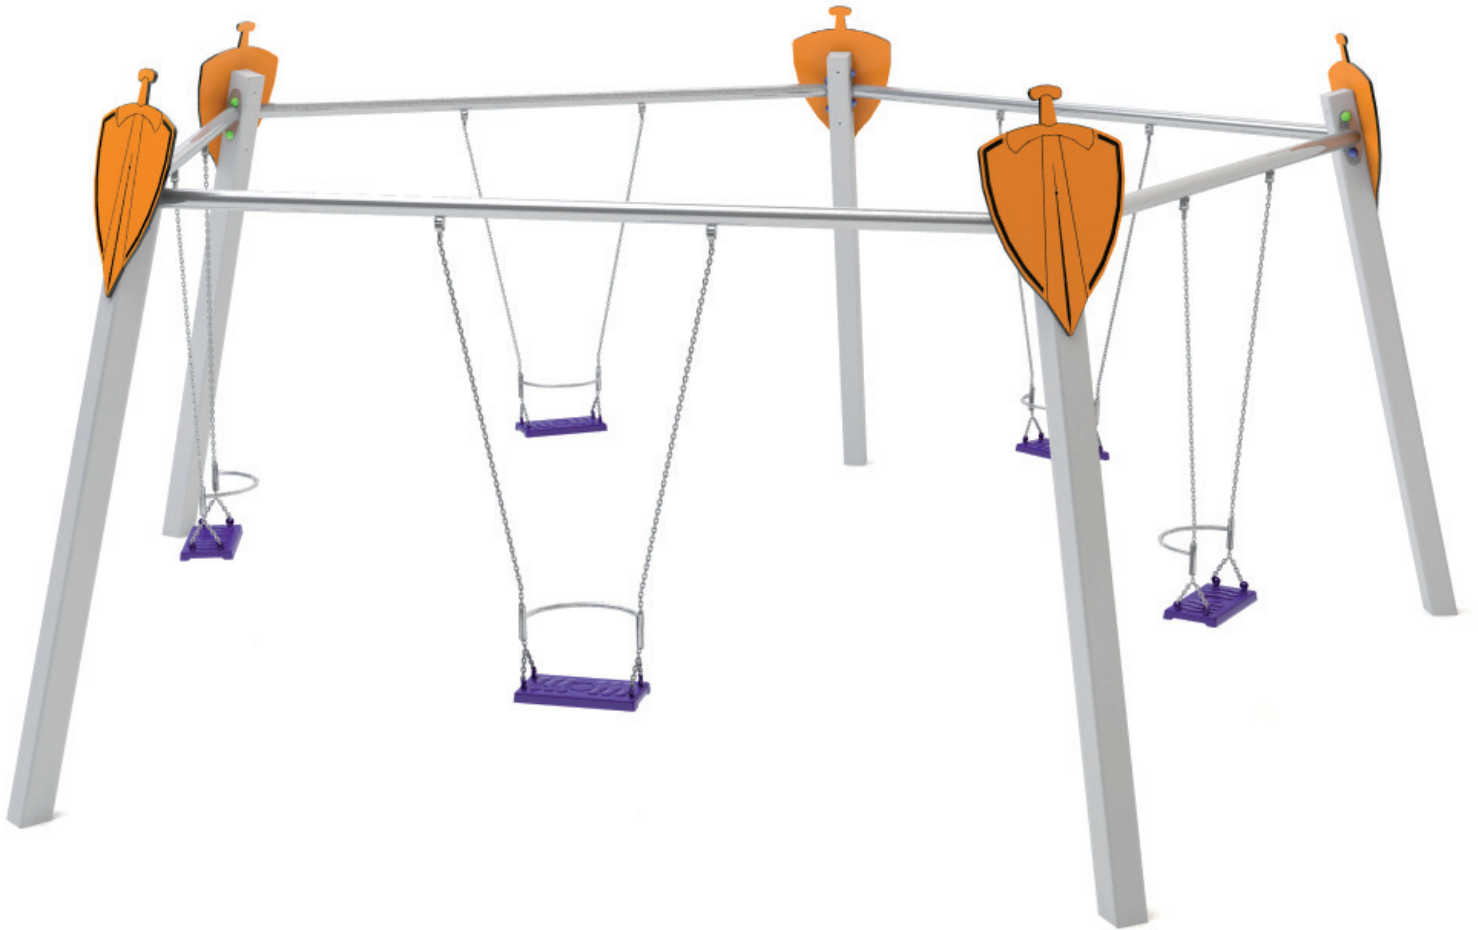

DRA-22

COLUMPIO MÚLTIPLE (5 PLAZAS)
FIVE WAY SWING (5 SEATS)
BALANÇOIRE MULTIPLE (5 PLACES)

Características

Characteristics
Caractéristiques

EN 1176

+ 3 años

Nº
5 u.

690 x 657 x 265 cm.

El columpio múltiple promete mucha diversión y fomenta especialmente la socialización y comunicación entre los niños.

Columpio múltiple pentagonal con 5 asientos planos de seguridad, todas equipadas con barras de protección que impiden que los niños al columpiarse puedan salir hacia delante al centro del columpio.

Pentagonal five-way swing with 5 flat safety seats, all equipped with protection bars in order to avoid that the children while swinging descend forward to the centre of the swing.

Optional available also with inclusive swing's seats, special baby seats and Koala seats in any combination of the different swing's seats.

La balançoire multiple favorise le divertissement, la socialisation et la communication entre les enfants.

Balançoire multiple pentagonal avec 5 sièges plats de sécurité, tous équipés avec une barre de protection pour empêcher que les enfants sortent vers l'avant au centre pendant le mouvement.