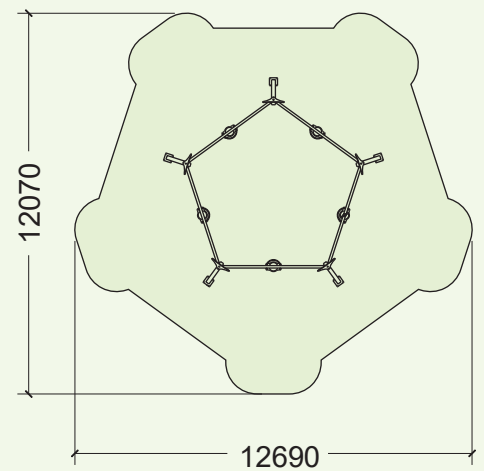

en

Creating the stimulating sensation of flying and lightness, swinging is much fun for the children. Besides, swinging stimulates the vestibular system and helps developing the coordination, the spatial perception and the ability to balance. The five-way swing promises a lot of fun and fosters the socialisation and communication between the children.

Pentagonal five-way swing with 5 flat safety seats, all equipped with protection bars in order to avoid that the children while swinging descend forward to the centre of the swing.

Optional available also with inclusive swing's seats, special baby seats and Koala seats in any combination of the different swing's seats.

fr

Se balancer amuse beaucoup les enfants, et crée une sensation stimulante de vol et de légèreté. De même, se balancer active le système vestibulaire et développe la coordination, la perception spatiale ainsi que l'équilibre.

La balançoire multiple favorise le divertissement, la socialisation et la communication entre les enfants.

Balançoire multiple pentagonal avec 5 sièges plats de sécurité, tous équipés avec une barre de protection pour empêcher que les enfants sortent vers l'avant au centre pendant le mouvement.

En option également disponible avec des sièges inclusifs, sièges bébé et sièges Koala, à toute combinaison au choix.

mm.

COLUMPIO MÚLTIPLE (5 PLAZAS)
FIVE WAY SWING (5 SEATS)
BALANÇOIRE MULTIPLE (5 PLACES)