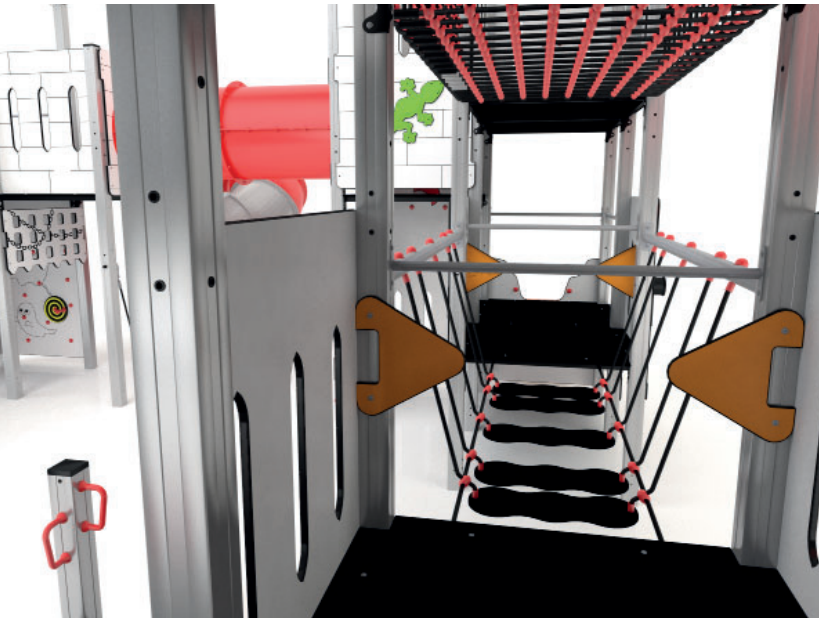

CASTILLO MEDIEVAL
MEDIEVAL CASTLE
CHÂTEAU MÉDIÉVAL