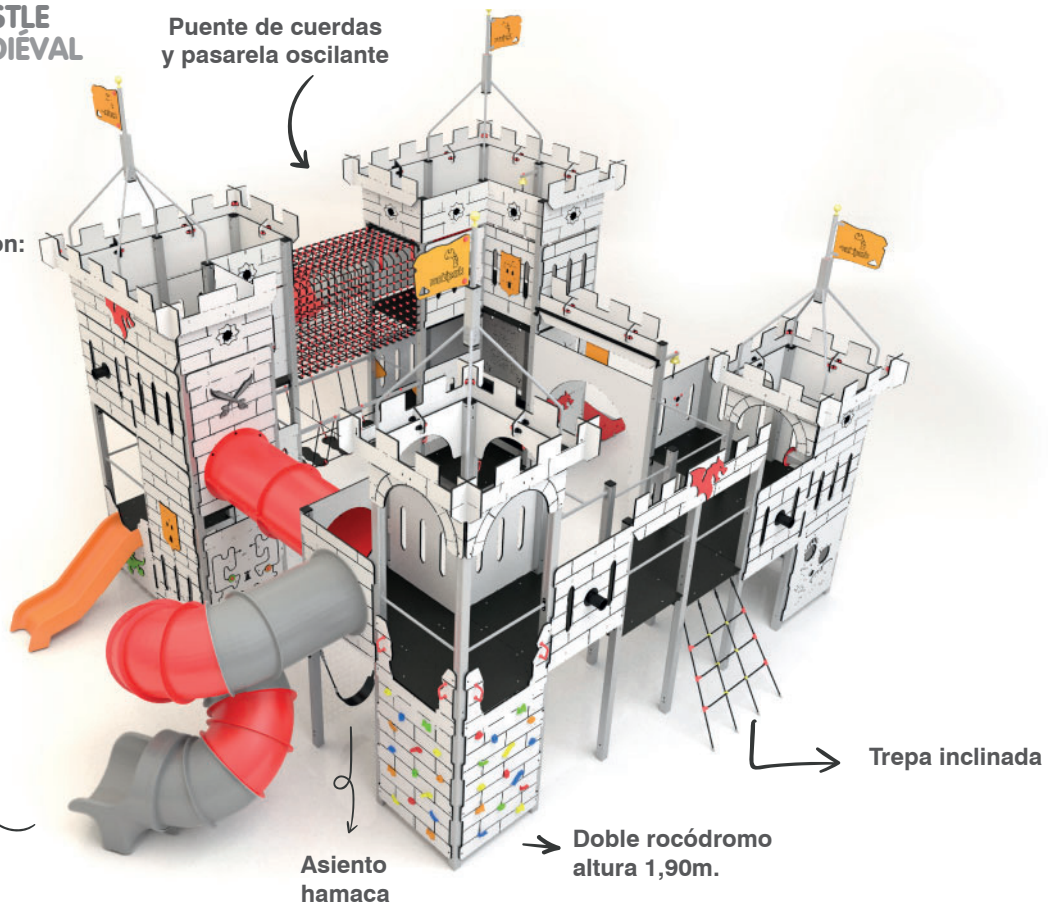

Conjunto formado por 4 torreones de dos y tres alturas y recinto amurallado con un amplio acceso al patio interior del castillo. Los torreones están unidos entre sí mediante pórtico de entrada, pasarelas rígidas con plataformas escalonadas, túnel pasadizo de longitud 2m, un emocionante puente colgantes de cuerdas con protección completa y una pasarela oscilante. Las plataformas inferiores están protegidas mediante barras quitamiedos y amplios paneles. Las plataformas superiores están cerradas hacia el exterior de manera que el juego ofrece total estabilidad y seguridad. El conjunto cuenta con una variedad de accesos y descensos con diferentes niveles de retos: escalerillas, plataformas escalonadas, red inclinada de cuerdas, doble rocódromo, doble barras de bomberos y 4 toboganes. Tobogán de tubo recto de altura de salida 2,50m. Tobogán de tubo espiral de 1,90m. Tobogán recto abierto de 0,90m. Tobogán inclusivo de 0,58m al que se accede mediante una plataforma de transición donde niños en sillas de ruedas pueden pasar de su silla al complejo de juego. Equipado con diversos asideros y barras quitamiedos facilita muchos puntos de agarre. El extra ancho permite a niños con movilidad reducida deslizarse junto con un acompañante.

CASTILLO MEDIEVAL
MEDIEVAL CASTLE
CHÂTEAU MÉDIÉVAL

**CASTILLO MEDIEVAL
MEDIEVAL CASTLE
CHÂTEAU MÉDIEVAL**

Elementos de ambientación:
Almenas sobresalientes,
mástiles con banderas,
escudos,...

CASTILLO MEDIEVAL
MEDIEVAL CASTLE
CHÂTEAU MÉDIÉVAL

Play structure produced with materials of high quality, great resistance and low maintenance. Screws made of galvanised / stainless steel. Installation of the posts with ground sleeves of hot-dip galvanised steel.