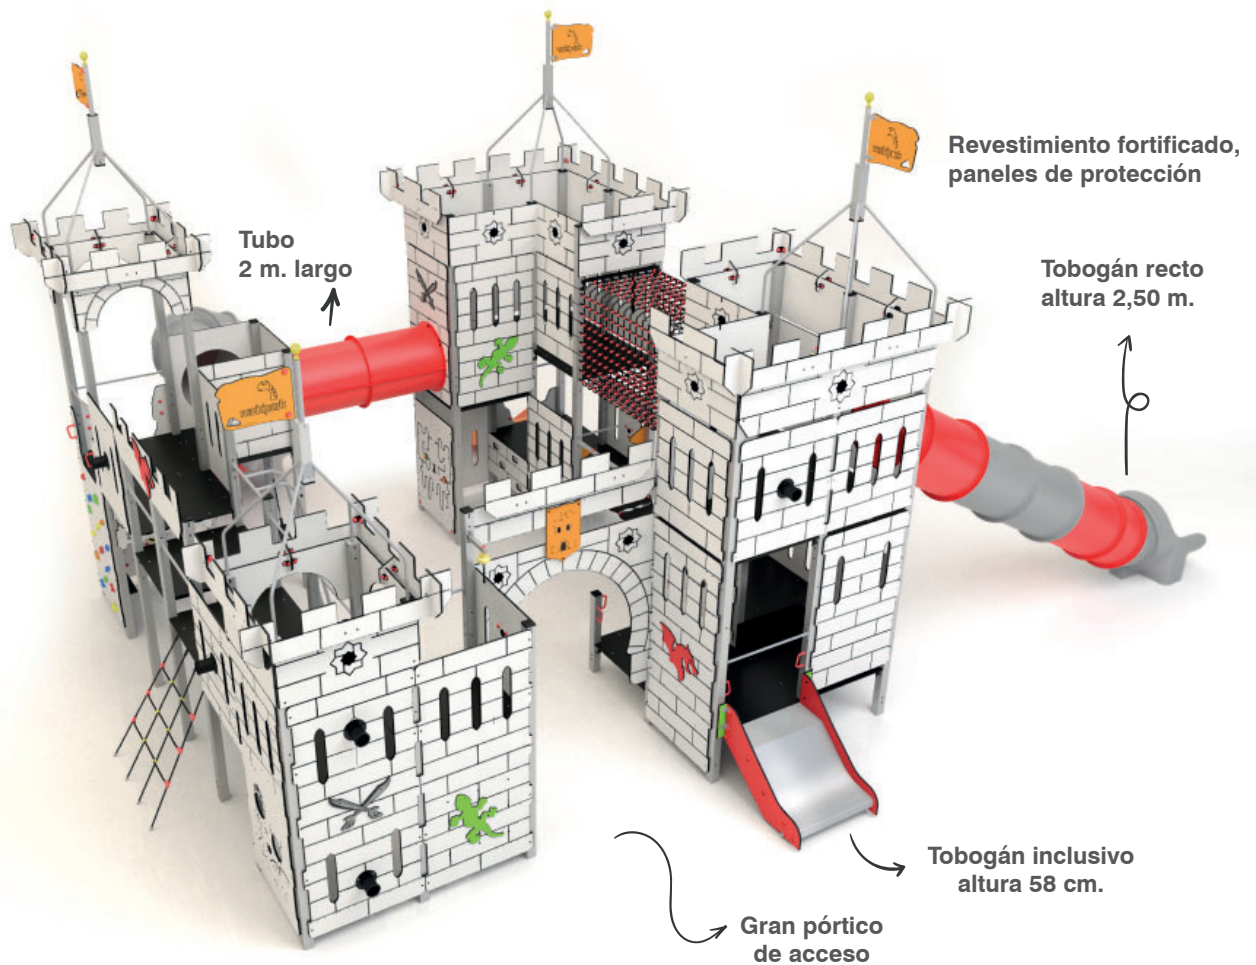

**CASTILLO MEDIEVAL
MEDIEVAL CASTLE
CHÂTEAU MÉDIEVAL**

Elementos de ambientación:
Almenas sobresalientes,
mástiles con banderas,
escudos,...