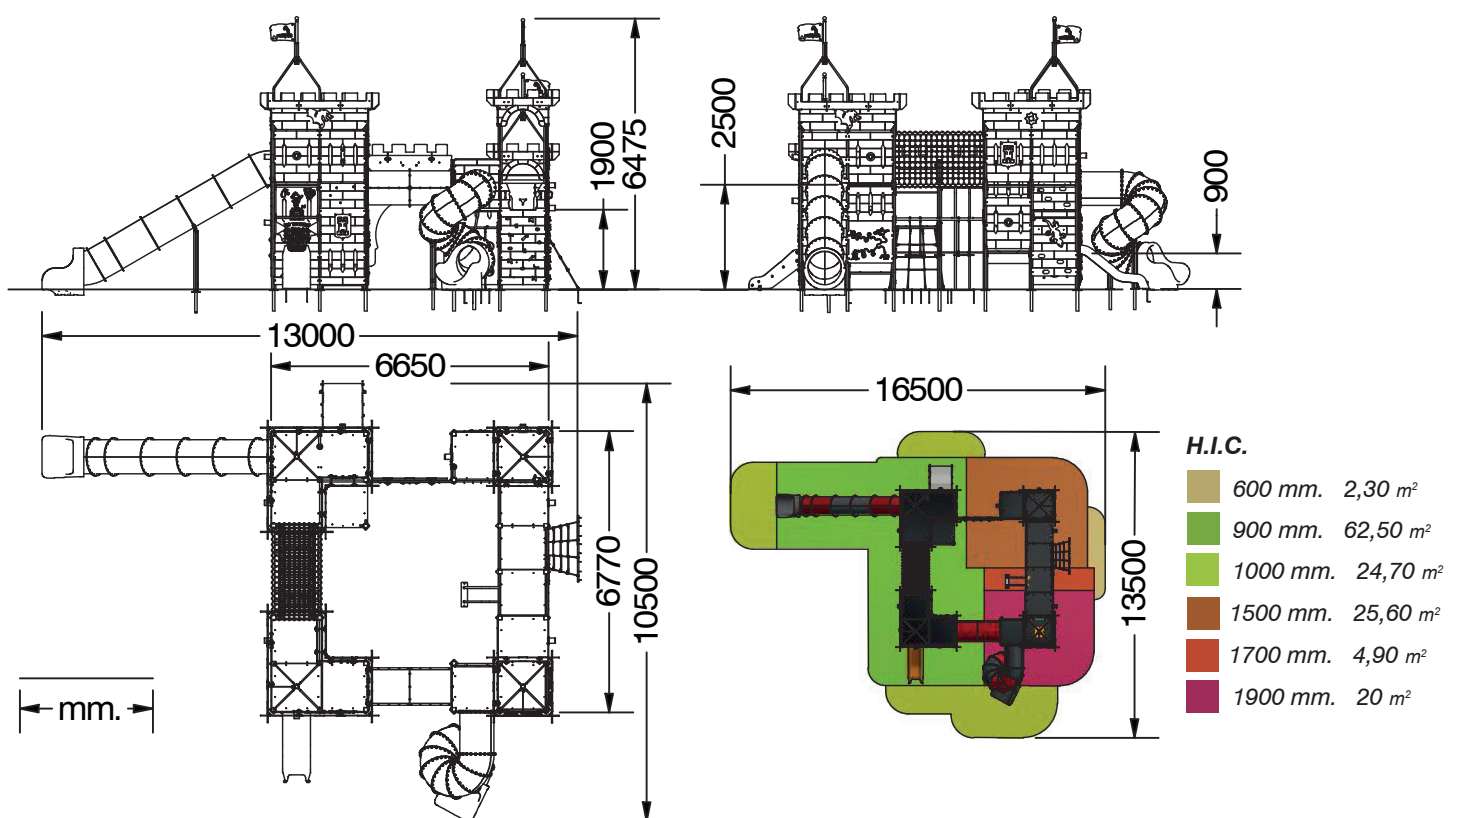

Además de la multitud de actividades físicas encontramos a lo largo del conjunto actividades tematizadas (mazmorra, photocall, 3-en-rama, sopa de letras, cuentacuentos medieval etc.) para fomentar la comunicación y cognición. La parte interior del castillo, completamente accesible, presenta un lugar de refugio para los niños.

Diseño, revestimiento fortificado y detalles originales medievales transmiten la sensación de estar en la Edad Media. Aspilleras por todo alrededor permiten espiar el entorno. Almenas sobresalientes, mástiles con banderas, cañones, sables, escudos, dragones y salamandras son otros elementos de ambientación. Escudo personalizable.

CASTILLO MEDIEVAL
MEDIEVAL CASTLE
CHÂTEAU MÉDIÉVAL