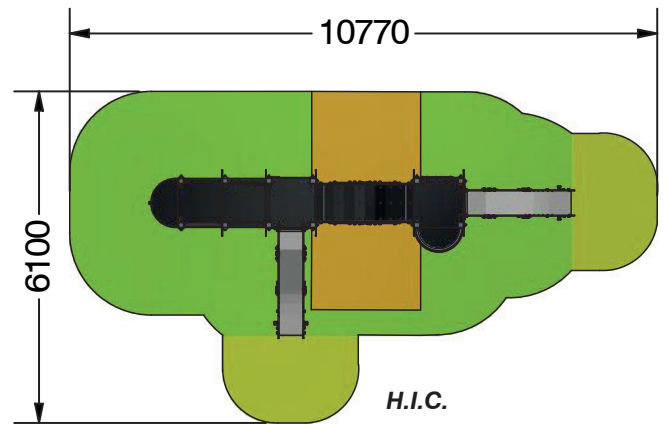

en

Multi-activity play structure formed by two towers with platform height 0,90m. An inclusive access with stairs in the form of stepped platforms equipped with risers and a transition platform facilitate the way up for children with reduced mobility. The structure offers complete stability and safety. The towers are connected by an arched bridge with protective safety barriers. One of the towers is equipped with a balcony. Descent via two slides. The play structure includes activity panels which can be used from inside and outside of the tower: medieval storytelling, turning spiral disk and double photocall. In the lower part of the towers there are two refuge zones protected by panels and equipped with benches insinuating depending on role play dungeons or pleasant places of retreat. Decoration with merlons and other original details realised by themed engravings and superimposed panels. Play structure made of high quality materials, great resistance, long durability and low maintenance. Screws made of galvanised / stainless steel and hidden by nylon coverings. Installation of the posts with ground sleeves of hot-dip galvanised steel.

H.I.C.

- 900 mm. 29,30 m²
- 1000 mm. 6,80 m²
- 1180 mm. 8 m²

fr

Combinaison de jeu multi-activité composée de deux tours avec une hauteur de plateformes de 0,90m. Un accès inclusif avec escalier sous forme de plateformes échelonnées dotés de contremarches et une plateforme de transition permettant aux enfants à mobilité réduite d'y monter. La structure garantit une stabilité et sécurité complète. Les tours sont unies entre elles à travers un pont en forme d'arc, protégé par des panneaux latéraux. Une des tours possède un balcon. Pour la descente il y a deux toboggans. La combinaison de jeu inclut des panneaux d'activités qui peuvent être utilisés de l'intérieure et de l'extérieure de la tour: conteur d'histoires médiévales, disque giratoire en spirale et double «photocall». Dans la partie inférieure des deux tours se trouve des zones protégées par des panneaux et équipées de banquettes qui simulent un cachot ou un espace refuge selon le jeu de rôle.

Combinaison de jeu décorée avec des créneaux et d'autres détails originaux avec des gravures mécanisées et des panneaux superposés. Équipement de jeu fabriqué avec des matériaux de haute qualité, grande résistance et longévité et faible maintenance. Visserie en acier galvanisé / inoxydable cachée par des capuchons en nylon. Installation avec des douilles d'ancrage en acier galvanisé à chaud.

COMPLEJO "MINI-CASTILLO" 2 TORRES CON ACCESO INCLUSIVO
COMBINATION "MINI CASTLE" 2 TOWERS WITH INCLUSIVE ACCESS
COMBINAISON "MINI CHÂTEAU" 2 TOURS AVEC ACCÈS INCLUSIF