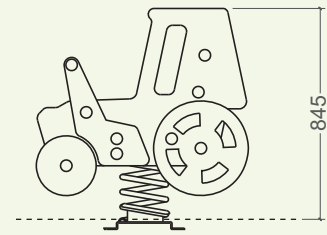

es

Balancín de muelle con figura de Tractor. Garantiza una seguridad completa al niño gracias a los dos muelles anti-pinzamientos. Debido al diseño aporta una gran estabilidad durante la acción. Admite el juego simultáneo de dos niños, por lo que se incrementa la diversión y socialización.

La fácil entrada delantera y el respaldo lo convierten en un juego apto para el uso de niños con movilidad reducida.

en

Tractor-shaped seesaw springer. Its non-twining springs guarantee complete safety for the children. Although it allows seesawing in all directions, its design makes it very stable in its movement. It admits the simultaneous activity of two children, which is beneficial for the development of social skills and increases fun.

The easy front access together with the back rest enable children with reduced mobility to enjoy this seesaw springer.

fr

Jeu à ressort avec figure du tracteur. Garantit une sécurité complète grâce au ressort anti-pincement. Son design apporte une grande stabilité en activité, tout en permettant un balancement dans tous les sens. Dans ce jeu peuvent participer deux enfants, chose qui renforce leurs habilités sociales et augmente le divertissement.

L'accès facile du frontal et le dossier du jeu rendent les enfants à mobilité réduite aptes à utiliser ce jeu à ressort.

mm.

BALANCÍN DE MUELLES "EL TRACTOR" (INCLUSIVO)
SEESAW WITH SPRINGS "THE TRACTOR" (INCLUSIVE)
JEU À RESSORT "LE TRACTEUR" (INCLUSIF)