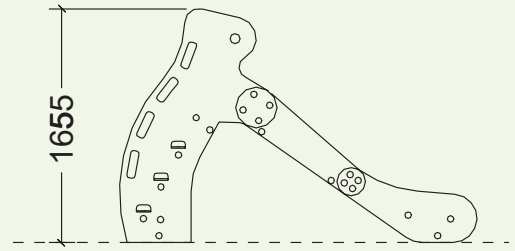

es

Tobogán emocionante para los más pequeños que pueden experimentar la diversión a coger velocidad y deslizarse. Altura de salida del tobogán 0,90m. El tobogán ofrece total estabilidad y un acceso seguro. Panel trasero de la escalera cerrado. Plataforma y deslizador forman una sola pieza en acero inoxidable.

en

Exciting slide for toddlers who experience the fun of taking speed and glide. Height of starting platform of the slide 0,90m. The slide offers complete stability and a safe access. The stairs dispose of a closed back panel. Platform and slide form one single piece made of stainless steel.

fr

C'est un toboggan passionnant pour les plus petits qui sentent le divertissement de prendre de la vitesse et glisser. Hauteur de la sortie du toboggan 0,90m. Le toboggan offre totale stabilité et un accès sécurisé. Panneau de derrière de l'escalier fermé. La plateforme et la glissoire constituent une seule pièce fabriquée en acier inoxydable.

TOBOGÁN "LA RAMPETA"
THE LITTLE SLIDE "RAMPETA"
LE PETIT TOBOGGAN "RAMPETA"