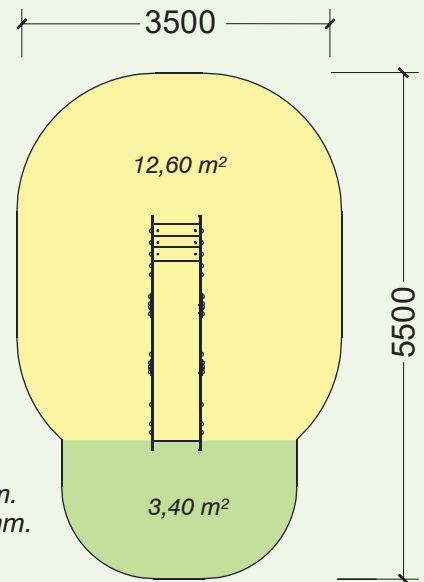

es

Tobogán emocionante para los más pequeños que pueden experimentar la diversión a coger velocidad y deslizarse. Altura de salida del tobogán 0,90m. El tobogán ofrece total estabilidad y un acceso seguro. Panel trasero de la escalera cerrado. Plataforma y deslizador forman una sola pieza en acero inoxidable.

en

Exciting slide for toddlers who experience the fun of taking speed and glide. Height of starting platform of the slide 0,90m. The slide offers complete stability and a safe access. The stairs dispose of a closed back panel. Platform and slide form one single piece made of stainless steel.

fr

C'est un toboggan passionnant pour les plus petits qui sentent le divertissement de prendre de la vitesse et glisser. Hauteur de la sortie du toboggan 0,90m. Le toboggan offre totale stabilité et un accès sécurisé. Panneau de derrière de l'escalier fermé. La plateforme et la glissoire constituent une seule pièce fabriquée en acier inoxydable.

TOBOGÁN "LA RAMPETA"
THE LITTLE SLIDE "RAMPETA"
LE PETIT TOBOGGAN "RAMPETA"