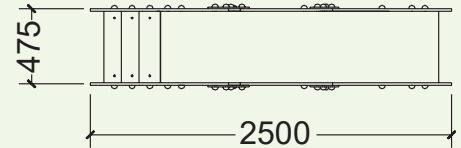

es

Tobogán emocionante para los más pequeños que pueden experimentar la diversión a coger velocidad y deslizarse. Altura de salida del tobogán 0,90m. El tobogán ofrece total estabilidad y un acceso seguro. Panel trasero de la escalera cerrado. Plataforma y deslizador forman una sola pieza en acero inoxidable.

en

Exciting slide for toddlers who experience the fun of taking speed and glide. Height of starting platform of the slide 0,90m. The slide offers complete stability and a safe access. The stairs dispose of a closed back panel. Platform and slide form one single piece made of stainless steel.

fr

C'est un toboggan passionnant pour les plus petits qui sentent le divertissement de prendre de la vitesse et glisser. Hauteur de la sortie du toboggan 0,90m. Le toboggan offre totale stabilité et un accès sécurisé. Panneau de derrière de l'escalier fermé. La plateforme et la glissoire constituent une seule pièce fabriquée en acier inoxydable.

TOBOGÁN "LA RAMPETA"
THE LITTLE SLIDE "RAMPETA"
LE PETIT TOBOGGAN "RAMPETA"