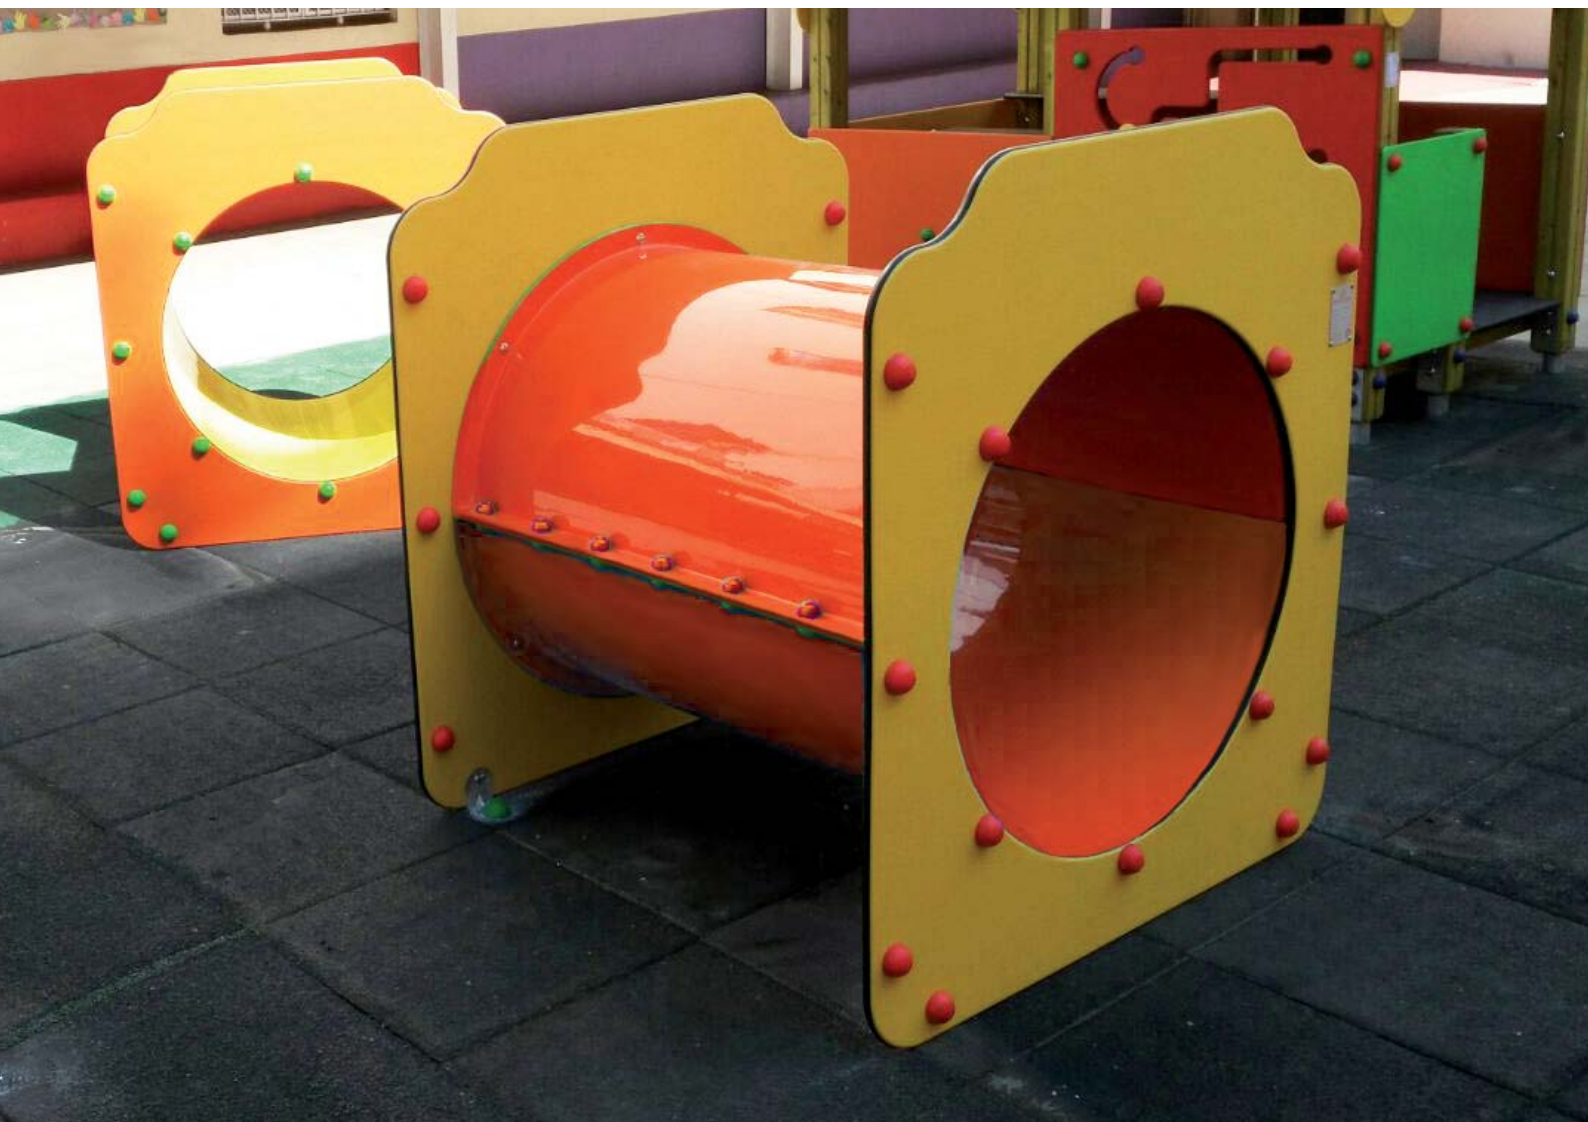

JOC-93T1

TUBO PASADIZO 1 m.
CREEP TUBE 1 m.
TUNNEL DE JEU, 1 m.

Características

Characteristics
Caractéristiques

EN 1176

+ 1 año

Nº
4 u.

100 x 110 x 120 cm.

96 cm.

16,40 m²

* Paneles

Panels
Panneaux

HDPE (Polietileno de alta densidad) de 19 mm.
HDPE (High-density polyethylene) 19 mm.
PEHD (Polyéthylène de haute densité) 19 mm.

* Tubo

Tube
Tube

Polietileno
Polyethylene
Polyéthylène

es

Tubos pasadizos son muy atractivos para los niños. Les sirven para jugar al escondite y de rincón acogedor para compartir secretos con los amigos. Llegar arrastrándose al otro lado de túnel, fortalece cuerpo y mente.

en

Creep tubes are very attractive for the children. They can play hide-and-seek, and they will have a hiding place where they can retreat and share secrets with their friends. Children also train their physical and mental strength when creeping to the other end of the tube.