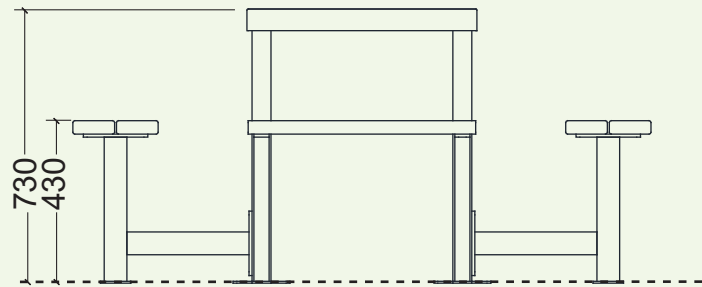

Table for permanent installation outdoors, suitable for all weather conditions. Thanks to the employed materials and to its stability, it is resistant, long-living and maintenance free, ideal for installation in green spaces and play areas at camping sites, hotels, schoolyards, parks and public areas.

fr

Table « Jeu de l'Oie » pour l'extérieur

Table avec bancs intégrés composée d'une structure fabriquée en tube d'acier de 50x50mm et 60x40mm. Le plateau de la table est formé à l'intérieur par une armature en acier et une planche d'acier sur laquelle est posé le jeu de l'oie. Plateau de table recouvert de polyester renforcé par fibre de verre. Sièges réalisés en lames de bois composite de 110x35mm. La table dispose des sièges sur les 4 côtés.

Optionnellement la table peut être fournie avec moins de sièges pour prévoir des places pour les personnes en fauteuil roulant. La table de jeu de l'oie peut servir pour jouer une partie de cartes ou de domino, etc.

Table pour une installation fixe à l'extérieur, résistante aux changements climatologiques. Grâce aux matériaux employés et à sa stabilité, la table est résistante, durable et n'a pas besoin d'entretien, idéale pour l'installation dans les espaces verts, aires de jeux, campings, hôtels, cours de récréation des écoles, jardins et zones publiques.