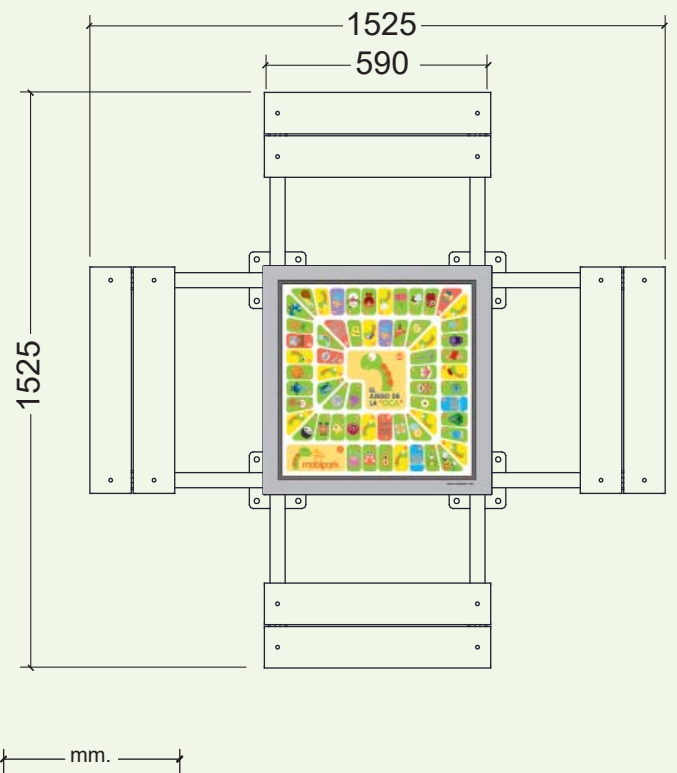

Table for permanent installation outdoors, suitable for all weather conditions. Thanks to the employed materials and to its stability, it is resistant, long-living and maintenance free, ideal for installation in green spaces and play areas at camping sites, hotels, schoolyards, parks and public areas.

fr

Table « Jeu de l'Oie » pour l'extérieur

Table avec bancs intégrés composée d'une structure fabriquée en tube d'acier de 50x50mm et 60x40mm. Le plateau de la table est formé à l'intérieur par une armature en acier et une planche d'acier sur laquelle est posé le jeu de l'oie. Plateau de table recouvert de polyester renforcé par fibre de verre. Sièges réalisés en lames de bois composite de 110x35mm. La table dispose des sièges sur les 4 côtés.

Optionnellement la table peut être fournie avec moins de sièges pour prévoir des places pour les personnes en fauteuil roulant. La table de jeu de l'oie peut servir pour jouer une partie de cartes ou de domino, etc.

Table pour une installation fixe à l'extérieur, résistante aux changements climatologiques. Grâce aux matériaux employés et à sa stabilité, la table est résistante, durable et n'a pas besoin d'entretien, idéale pour l'installation dans les espaces verts, aires de jeux, campings, hôtels, cours de récréation des écoles, jardins et zones publiques.