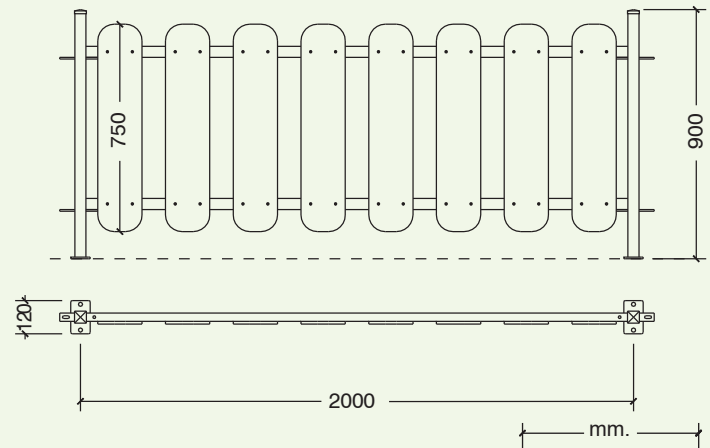

JOC-97

VALLA ARCOIRIS
FENCE "RAINBOW"
CLÔTURE "ARC-EN-CIEL"

200 x 12 x 90 cm. (un.)

- * **Estructura** Acero cincado y pintado en polvo de poliéster
Structure Steel, zinc-plated and powder-coated
Structure Acier zingüé et peint en poudre de polyester
- * **Paneles** HDPE (Polietileno de alta densidad) de 13 mm.
Panels HDPE (High-density polyethylene) 13 mm.
Panneaux PEHD (Polyéthylène de haute densité) 13 mm.

es

Vallado compuesto por módulos de 2m de largo y altura 90cm, idóneo para delimitar áreas de juegos infantiles.

Fabricado con postes de tubo de acero cuadrado y largueros de tubo rectangular cincado y con recubrimiento de pintura de poliéster en color blanco. Posee placa de anclaje para instalación atornillada al suelo.

La valla, como elemento auxiliar del área de juegos, cumple los requisitos generales de seguridad (relativos a atrapamientos, salientes, esquinas, etc.) de la Norma UNE-EN 1176:2018.

en

Fence composed of modules of 2m length and 90cm height, ideal for playgrounds.

fr

Clôture formée par modules de 2m de longueur et 90cms de hauteur, idéale pour les aires de jeux.

Elle est fabriquée en poteaux de tube d'acier carré et traverses de tube d'acier rectangulaire, zingué et peint en poudre de polyester en couleur blanche. Elle possède une plaque d'ancrage pour montage de surface à visser au sol.