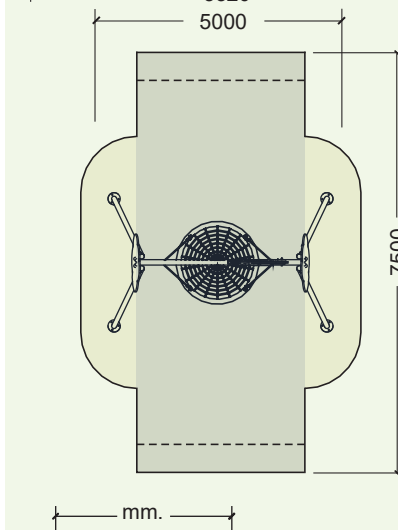

es

Columpio con asiento en forma de cesta en la que varios niños pueden columpiarse juntos.
Columpio fabricado en acero inoxidable AISI 304 y paneles de HDPE PLAYTECH (resistente a los rayos UVA) con figura de un simpático monstruo.

Columpiarse genera gran diversión en los niños, creando una sensación estimulante de vuelo y ligereza durante el balanceo. Asimismo estimula el sistema vestibular y aporta así al desarrollo de la coordinación, la percepción espacial y del equilibrio.

en

Swing with a seat in form of a bird's nest, in which several children can swing together.
Swing made of stainless steel AISI 304 and UV resistant HDPE PLAYTECH panels with an adorable monster figure.

Creating the stimulating sensation of flying and lightness, swinging is much fun for the children. Besides, swinging stimulates the vestibular system and helps developing the coordination, the spatial perception and the ability to balance.

fr

Balançoire avec siège sous forme de nid d'oiseau où peuvent se balancer plusieurs enfants à la fois.
Balançoire fabriquée en acier inoxydable AISI 304 et panneaux de polyéthylène HDPE PLAYTECH (résistant aux rayons UVA) avec la figure d'un monstre sympathique.

Balancer amuse beaucoup les enfants, et crée une sensation stimulante de vol et de légèreté. De même, se balancer active le système vestibulaire et développe la coordination, la perception spatiale ainsi que l'équilibre.

El perímetro marcado es la zona de seguridad requerida libre de obstáculos.

La zona sombreada necesita superficie amortiguadora. La longitud de ésta se puede reducir en 0,50m por cada extremo en caso de utilizar pavimento sintético de seguridad.

The marked perimeter is the required safety space free from obstacles.