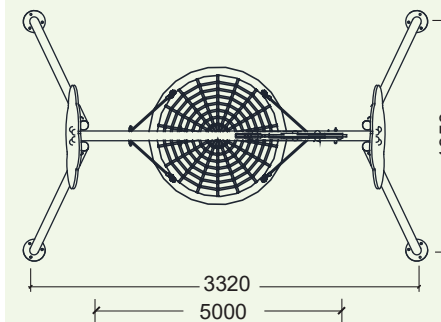

The marked perimeter is the required safety space free from obstacles.

The shaded area requires impact attenuating surfacing. The length of this area can be reduced by 0,50m at each extreme in case of using synthetic safety surface.