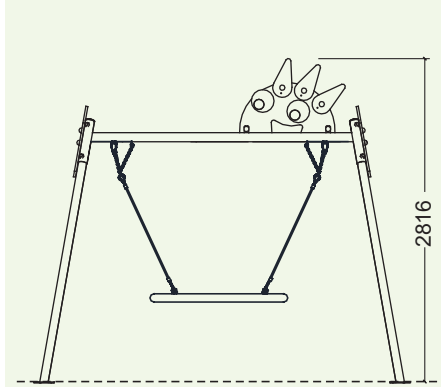

es

Columpio con asiento en forma de cesta en la que varios niños pueden columpiarse juntos.
Columpio fabricado en acero inoxidable AISI 304 y paneles de HDPE PLAYTECH (resistente a los rayos UVA) con figura de un simpático monstruo.

Columpiarse genera gran diversión en los niños, creando una sensación estimulante de vuelo y ligereza durante el balanceo. Asimismo estimula el sistema vestibular y aporta así al desarrollo de la coordinación, la percepción espacial y del equilibrio.

en

Swing with a seat in form of a bird's nest, in which several children can swing together.
Swing made of stainless steel AISI 304 and UV resistant HDPE PLAYTECH panels with an adorable monster figure.

Creating the stimulating sensation of flying and lightness, swinging is much fun for the children. Besides, swinging stimulates the vestibular system and helps developing the coordination, the spatial perception and the ability to balance.

fr

Balançoire avec siège sous forme de nid d'oiseau où peuvent se balancer plusieurs enfants à la fois.
Balançoire fabriquée en acier inoxydable AISI 304 et panneaux de polyéthylène HDPE PLAYTECH (résistant aux rayons UVA) avec la figure d'un monstre sympathique.

Balancer amuse beaucoup les enfants, et crée une sensation stimulante de vol et de légèreté. De même, se balancer active le système vestibulaire et développe la coordination, la perception spatiale ainsi que l'équilibre.

El perímetro marcado es la zona de seguridad requerida libre de obstáculos.

La zona sombreada necesita superficie amortiguadora. La longitud de ésta se puede reducir en 0,50m por cada extremo en caso de utilizar pavimento sintético de seguridad.