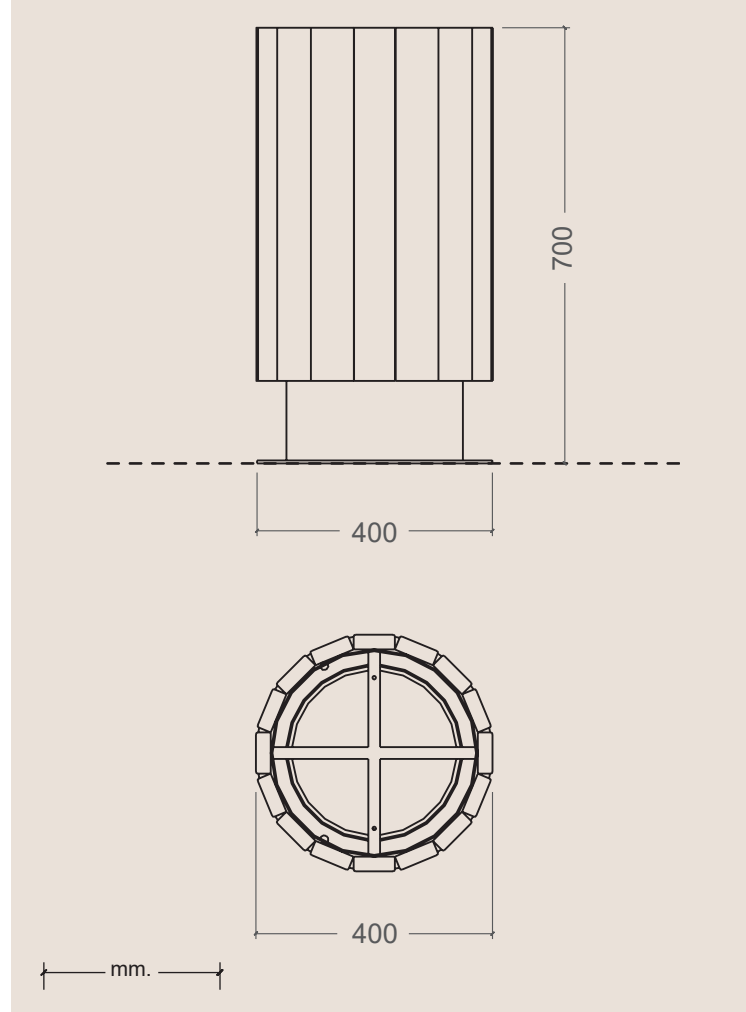

es

Papelera de madera cilíndrica con estructura metálica en su interior, formada por listones de madera tropical acabados con una doble capa de lasur protector fungicida, insecticida e hidrófugo color teka. Estructura metálica y zócalo galvanizado y pintado en polvo de poliéster, secado al horno. Tornillería de acero galvanizado.

Incluye sistema de fijación de bolsas a través de aros y adicionalmente cubeta interior metálica de fácil vaciado.

en

Cylindrical wooden bin with metallic structure inside. Covered by battens of tropical wood with double layer of fungicidal, insecticidal and hydrophobic protective glaze, teak finishing. Metal structure and socket of galvanized steel, powder-coated and oven cured. Galvanized screws.

Includes system for fixation of litterbags with rings and additionally inner metal bucket for easy emptying.

fr

Corbeille cylindrique en bois avec structure métallique à l'intérieur, constitué de liteaux en bois tropical avec double couche protectrice de lasure fongicide, insecticide et hydrofuge, avec finition teck. Structure métallique et socle en acier galvanisé, peint en poudre de polyester, séché au four. Visserie en acier galvanisé.

Inclut système de fixation des sacs à l'aide d'anneaux et un panier intérieur métallique pour le vider facilement.