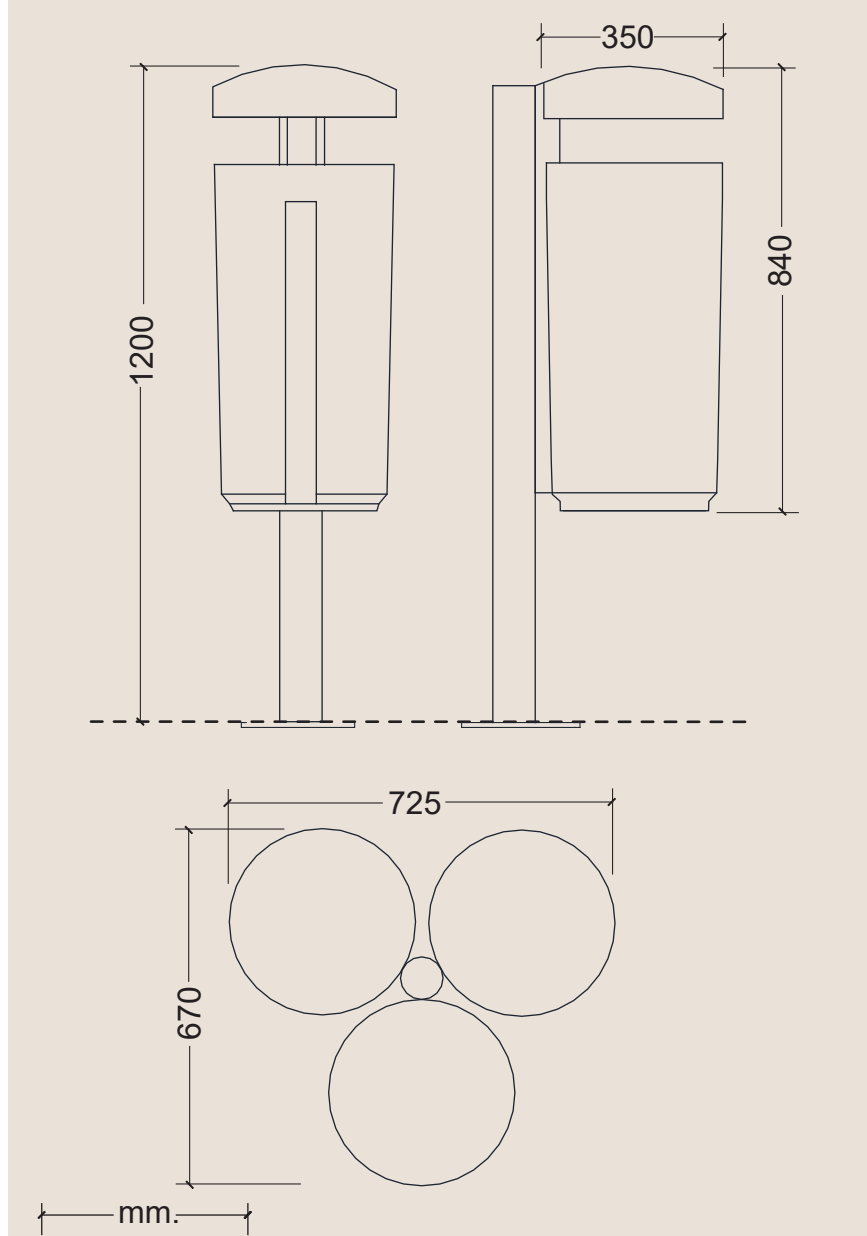

Functional benefits:

- Convex rounded cover prevents inflow of rain water;
- Easy emptying
- Material 100% recyclable

fr **Set de trois corbeilles pour le recyclage de différents types de déchets.**

Corbeilles et couvercles en polyéthylène de haute densité. Support pour la fixation de la corbeille au poteau en plastique renforcé par âme d'acier. Poteau pour l'installation et où seront unies les trois corbeilles en acier galvanisé à chaud de Ø80x2mm.

Système de vidage par décrochage à l'aide d'une clé triangle. Corbeilles résistantes aux chocs, aux ruptures et aux intempéries. Corbeilles avec des rainures verticales pour éviter qu'on y colle des adhésifs. Couvercles arrondies concave protègent l'intérieur de l'eau pluviale. La bouche permet le dépôt des déchets de tous les côtés. Les corbeilles sont de couleurs grises pour les pouvoir remplacer facilement après leur durée de vie. Les couvercles sont de couleurs bleu, jaune et marron pour simplifier le tri sélectif.

Anti-vandalisme:

- Rainures verticales pour éviter les adhésifs;
- Résistant aux chocs et aux déformations;
- Ouverture limitée pour éviter les ordures encombrantes;
- Serrure pour éviter sa manipulation par des personnes étrangères.

Bénéfices fonctionnelles:

- Couvercles arrondies concave qui protègent de l'eau pluviale;
- Vidage facile
- Matériaux 100% recyclables

PAPELERA RECICLAJE SELECTIVO, TRICOLOR
SELECTIVE RECYCLING BIN, TRICOLOUR
CORBEILLE DE RECYCLAGE SÉLECTIF, TRICOLEUR