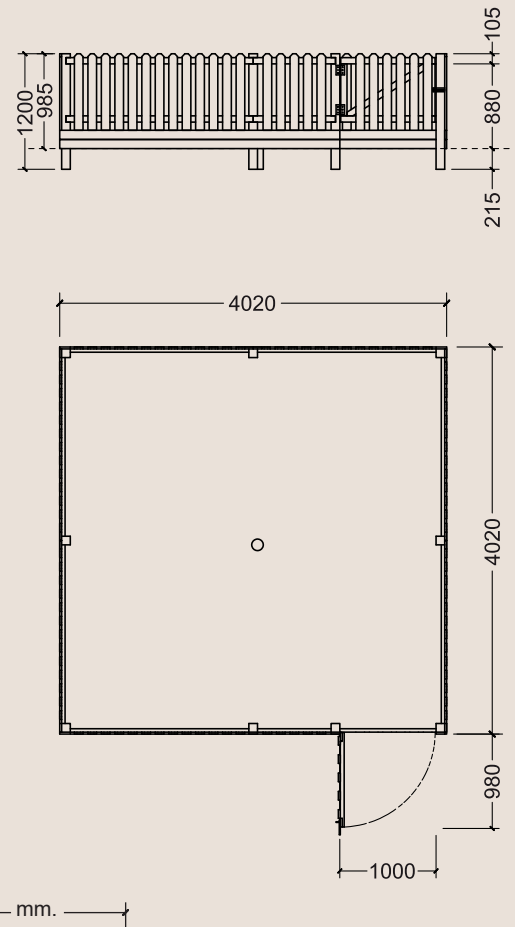

en

Bordering for dog potty area, 4m x 4m x height 1m, with entrance opening of width 1m. Optionally available with door (ZON-02MP) and with post (ZON-02MA) for the centre of the dogs' zone. The bordering is composed of fence modules with an edging below, so that a layer of soil or sand may be put in the potty area. Bordering made of posts, rails and boards of class IV autoclave treated Swedish pinewood and galvanized screws.

It is suggested to respect the required periodical cleaning and sanitising.

fr

Enceinte pour chiens, 4m x 4m x hauteur 1m, avec ouverture d'accès de largeur 1m. Une porte d'entrée (ZON-02MP) et un poteau (ZON-02MA) pour le centre de la zone sont disponibles en option. Enceinte composée de modules de clôture avec bordure au sol, conçue pour pouvoir remplir la zone de terre ou de sable. Clôture fabriquée en pin suédois traité en autoclave niveau IV et visserie en acier galvanisé.

Il est conseillé de respecter le nettoyage et désinfection périodique.

**PIPICAN
DOG'S ZONE
ZONE DES CHIENS**