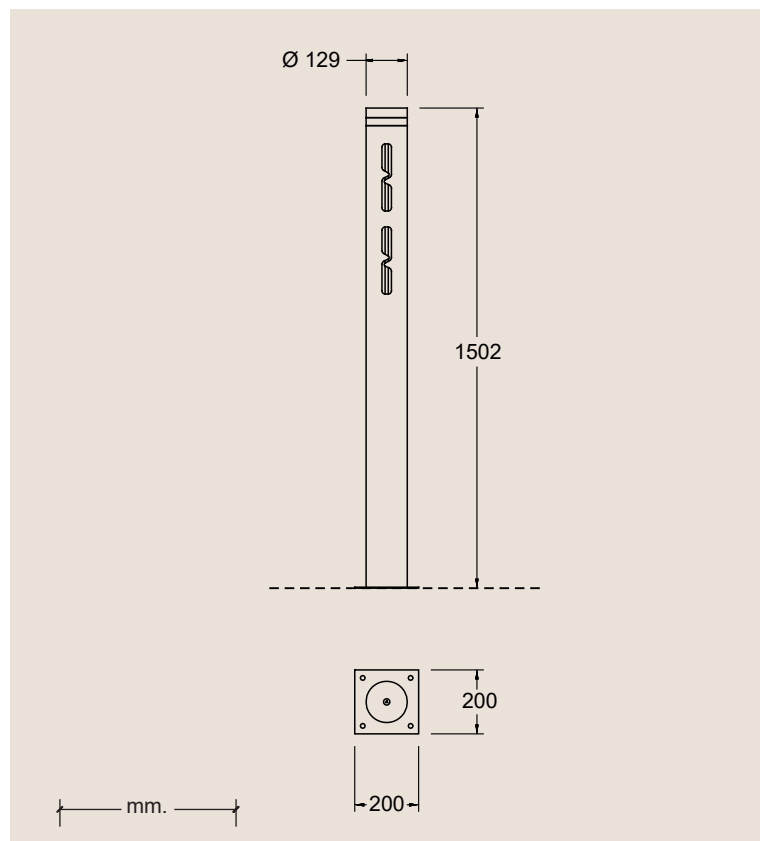

* **Dimensiones** Ø 12,9 x 150 cm.

Dimensions
Dimensions

* **Estructura** Tubo de acero inoxidable AISI 316.

Structure
Structure

Stainless steel pipe AISI 316.
Acier inoxydable AISI 316.

es

Tótem dispensador de bolsas de PIPICAN realizado en tubo de acero inoxidable AISI 316.

Tratamiento anti vandálico incorporado.

Incluye 2 rollos de bolsas de 500 unidades cada uno.

fr

Totem distributeur de sacs de PIPICAN, réalisé en tube d'acier inoxydable AISI316.

Traitement antivandalique incorporé.