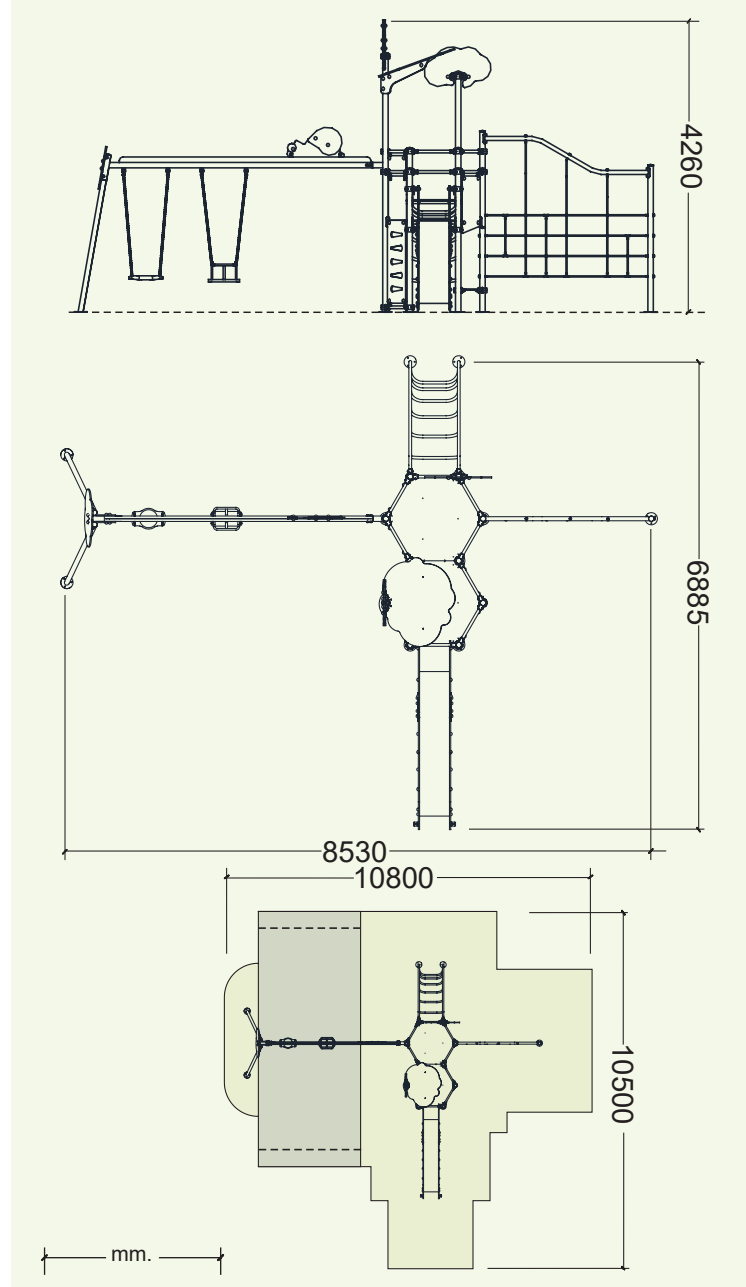

es

Conjunto concebido para niños mayores de 3 años, formado por una torre con dos plataformas hexagonales de 1,40m x 1,24m a las alturas 1,30m y 1,60m.

El acceso a las plataformas puede realizarse mediante una escalerilla curva inclinada de barras, un panel de trepa perforado o una estructura de trepa vertical de cuerdas que podemos encontrar en uno de los laterales.

El descenso se puede realizar bien mediante los mismos elementos de acceso antes descritos o bien mediante un tobogán de altura de salida 130cm.

En el otro lateral de la torre encontramos un columpio con dos asientos, uno de ellos plano, el otro especial para bebés. Opcional disponible con asiento inclusivo. También disponible con asiento cesta (ref. ZOO-60D4C).

Como decoración y ambientación posee unos animales y elementos naturales sobredimensionados que ayudan a desarrollar la imaginación de los niños en el juego.

Conexiones de los tubos mediante abrazaderas de nylon. Tornillería oculta mediante tapones de nylon que impiden su manipulación por parte de los usuarios. Anti-vandálico.

COMPLEJO "EL VERGEL"
COMBINATION "THE GARDEN"
COMBINAISON "LE JARDIN"