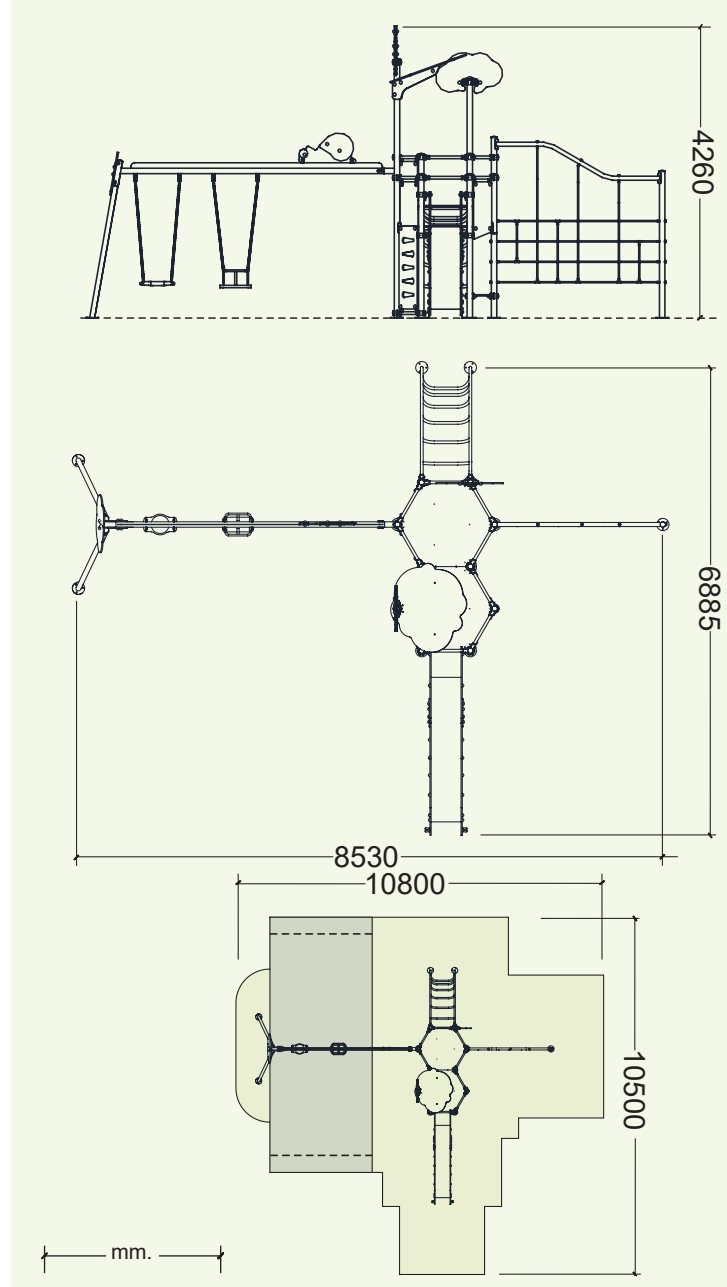

The descent can be realised over the same access elements previously described or via a curved slide of height 130cm.

On the other side of the tower there's a swing with two seats, one flat and one special baby seat. Optional available also with inclusive swing's seat. Also available with nest swing (ref. ZOO-60D4C).

For decoration and ambience we find animals and natural elements of big size which stimulate the imagination of the children while playing.

Tube junctions of nylon clamps. Galvanized screws hidden through bolt covers of nylon which inhibit the manipulation by the users. Vandal-proof.

fr

Ensemble conçu pour enfants âgés de plus de trois ans qui simule un environnement d'animaux surdimensionnés.

L'accès à la plateforme peut se réaliser à travers un escalier à grimper fabriqué en acier inoxydable, ou par un panneau vertical ou une structure à grimper qui se trouve sur une latérale.

La descente peut se réaliser ou bien à travers un toboggan de 130 cm de hauteur ou bien par le fil à grimper.

Dans l'une des latérales de la tour on trouve une balançoire avec deux sièges, l'une d'elles est adaptée pour bébés.

Jonctions de tubes de colliers de serrage de nylon. Visserie galvanisée, cachée par des couvertures de vis de nylon qui empêchent la manipulation par les utilisateurs. Anti-vandalisme.

COMPLEJO "EL VERGEL"
COMBINATION "THE GARDEN"
COMBINAISON "LE JARDIN"