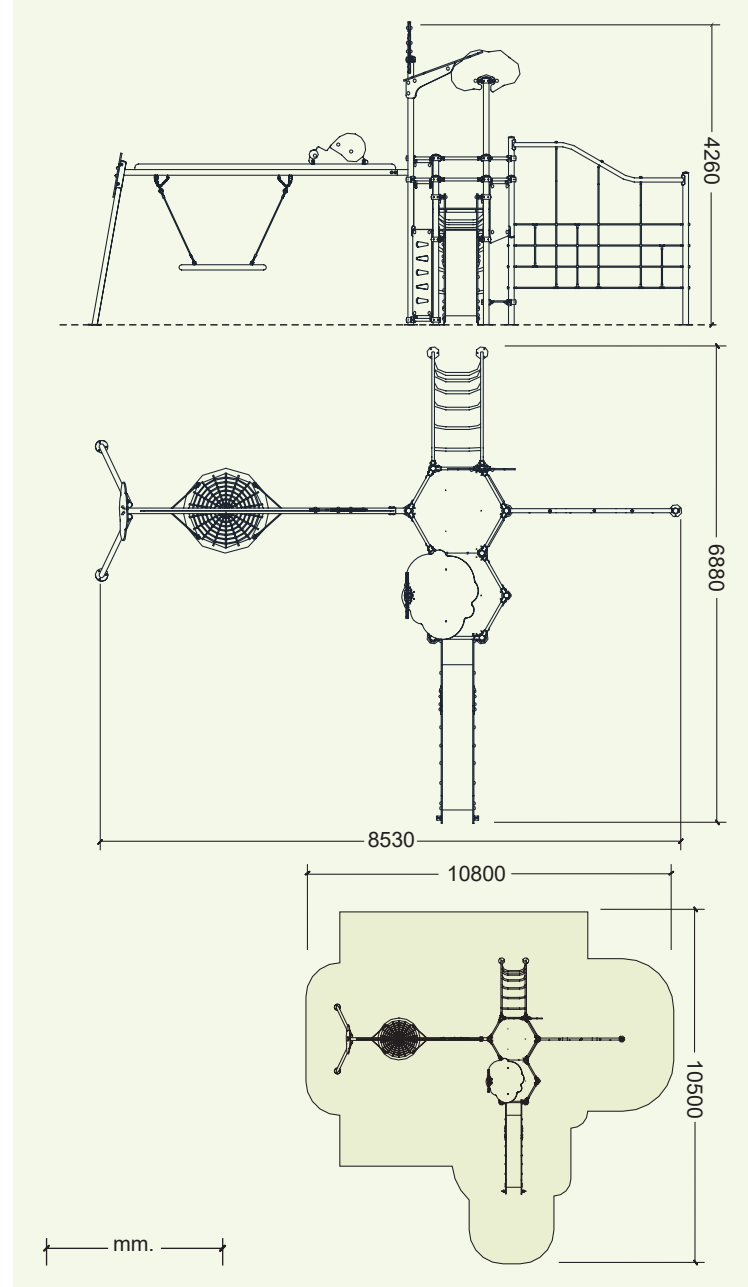

es

Conjunto concebido para niños mayores de 3 años, formado por una torre con dos plataformas hexagonales de 1,40m x 1,24m a las alturas 1,30m y 1,60m.

El acceso a las plataformas puede realizarse mediante una escalerilla curva inclinada de barras, un panel de trepa perforado o una estructura de trepa vertical de cuerdas que podemos encontrar en uno de los laterales.

El descenso se puede realizar bien mediante los mismos elementos de acceso antes descritos o bien mediante un tobogán de altura de salida 130cm.

En el otro lateral de la torre encontramos un columpio con asiento en forma de cesta en la que varios niños pueden columpiarse juntos.

Como decoración y ambientación posee unos animales y elementos naturales sobredimensionados que ayudan a desarrollar la imaginación de los niños en el juego.

Conexiones de los tubos mediante abrazaderas de nylon. Tornillería oculta mediante tapones de nylon que impiden su manipulación por parte de los usuarios. Anti-vandálico.

COMPLEJO "EL VERGEL" CON COLUMPIO CESTA
COMBINATION "THE GARDEN" WITH NEST SWING
COMBINAISON "LE JARDIN" AVEC BALANÇOIRE NID D'OISEAU