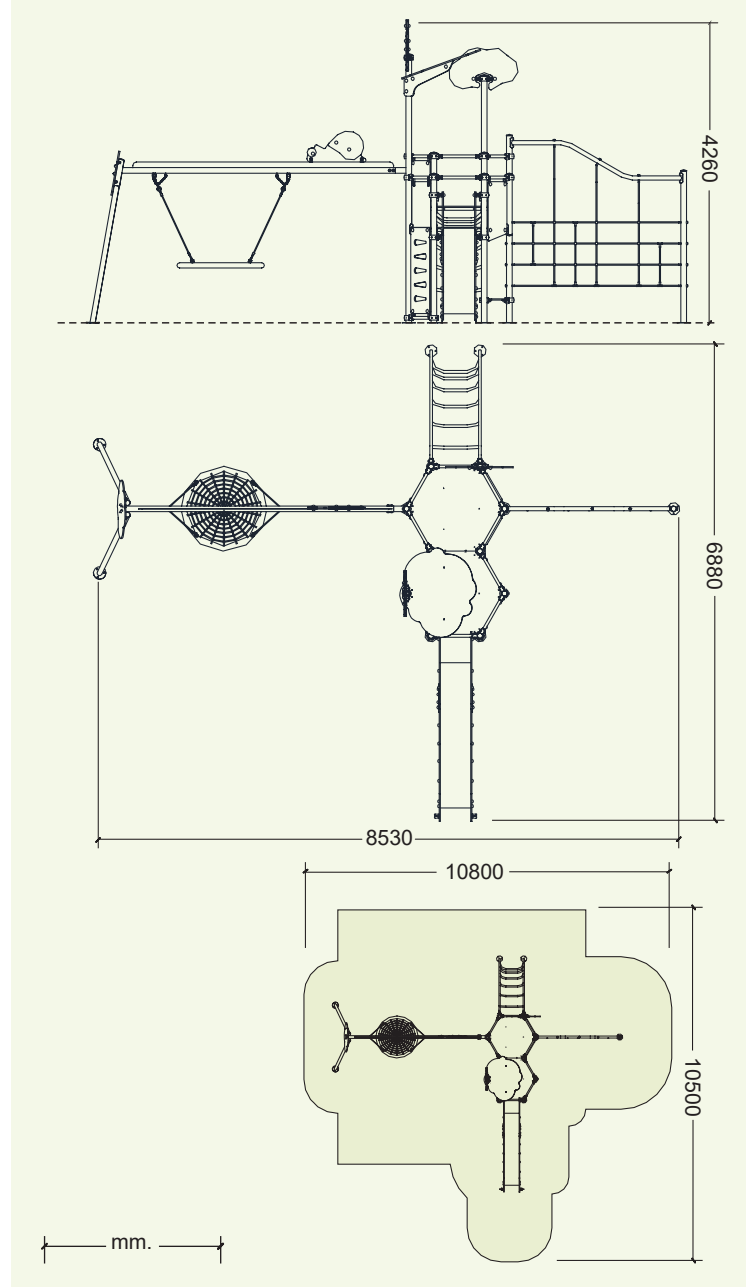

The descent can be realised over the same access elements previously described or via a curved slide of height 130cm.

On the other side of the tower there's a swing with a seat in form of a bird's nest in which several children can swing together.

For decoration and ambience we find animals and natural elements of big size which stimulate the imagination of the children while playing.

Tube junctions of nylon clamps. Galvanized screws hidden through bolt covers of nylon which inhibit the manipulation by the users. Vandal-proof.

fr

Ensemble conçu pour enfants âgés de plus de trois ans qui simule un environnement d'animaux surdimensionnés.

L'accès à la plateforme peut se réaliser à travers un escalier à grimper fabriqué en acier inoxydable, ou par un panneau vertical ou une structure à grimper qui se trouve sur une latérale.

La descente peut se réaliser ou bien à travers un toboggan de 130 cm de hauteur ou bien par le fil à grimper.

Dans l'une des latérales de la tour on trouve une balançoire sous forme de nid d'oiseau où peuvent se balancer plusieurs enfants à la fois.

Jonctions de tubes de colliers de serrage de nylon. Visserie galvanisée, cachée par des couvertures de vis de nylon qui empêchent la manipulation par les utilisateurs. Anti-vandalisme.

COMPLEJO "EL VERGEL" CON COLUMPIO CESTA
COMBINATION "THE GARDEN" WITH NEST SWING
COMBINAISON "LE JARDIN" AVEC BALANÇOIRE NID D'OISEAU