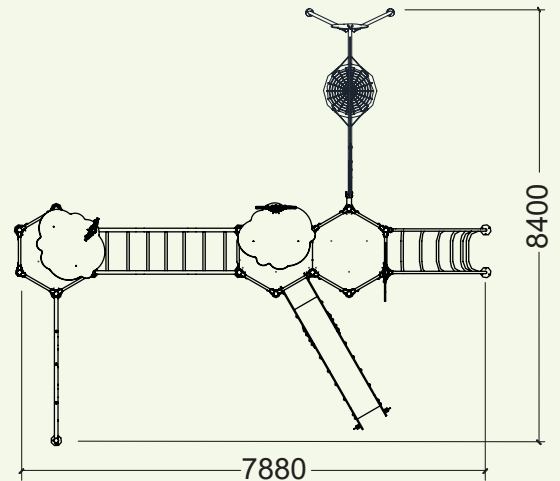

es

Conjunto concebido para niños mayores de 3 años que simula dos agrupaciones de árboles, formadas de 3 plataformas hexagonales de 1,40m x 1,24m a distinto nivel (altura 1,30m – 1,60m), donde existe escenografía de distintos animales y elementos naturales sobredimensionados que son el hilo conductor de la historia imaginativa a desarrollar por los niños.

Las agrupaciones están unidas entre sí por medio de un puente de barras fijas a dos alturas.

El acceso a las plataformas puede realizarse mediante una escalerilla curva inclinada de barras, un panel de trepa perforado o una estructura de trepa vertical de cuerdas.

El descenso se puede realizar bien mediante los mismos elementos de acceso antes descritos o bien mediante un tobogán de altura de salida 130cm.

En una de las torres encontramos un columpio con asiento en forma de cesta en la que varios niños pueden columpiarse juntos.

Conexiones de los tubos mediante abrazaderas de nylon. Tornillería oculta mediante tapones de nylon que impiden su manipulación por parte de los usuarios. Anti-vandálico.