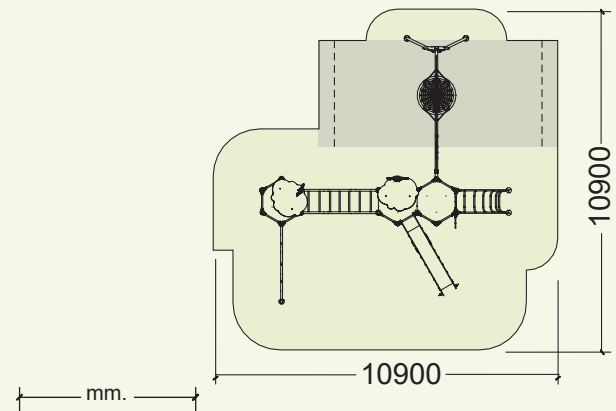

es

Conjunto concebido para niños mayores de 3 años que simula dos agrupaciones de árboles, formadas de 3 plataformas hexagonales de 1,40m x 1,24m a distinto nivel (altura 1,30m – 1,60m), donde existe escenografía de distintos animales y elementos naturales sobredimensionados que son el hilo conductor de la historia imaginativa a desarrollar por los niños.

Las agrupaciones están unidas entre sí por medio de un puente de barras fijas a dos alturas.

El acceso a las plataformas puede realizarse mediante una escalerilla curva inclinada de barras, un panel de trepa perforado o una estructura de trepa vertical de cuerdas.

El descenso se puede realizar bien mediante los mismos elementos de acceso antes descritos o bien mediante un tobogán de altura de salida 130cm.

En una de las torres encontramos un columpio con asiento en forma de cesta en la que varios niños pueden columpiarse juntos.

Conexiones de los tubos mediante abrazaderas de nylon. Tornillería oculta mediante tapones de nylon que impiden su manipulación por parte de los usuarios. Anti-vandálico.