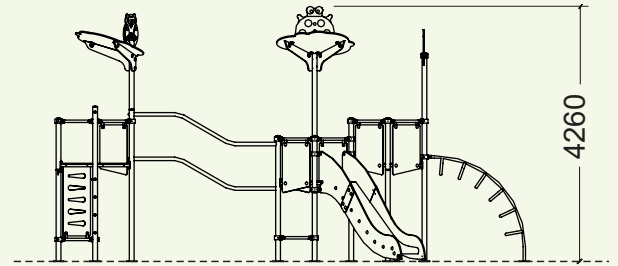

es

Conjunto concebido para niños mayores de 3 años que simula dos agrupaciones de árboles, formadas de 3 plataformas hexagonales de 1,40m x 1,24m a distinto nivel (altura 1,30m – 1,60m), donde existe escenografía de distintos animales y elementos naturales sobredimensionados que son el hilo conductor de la historia imaginativa a desarrollar por los niños.

Las agrupaciones están unidas entre sí por medio de un puente de barras fijas a dos alturas.

El acceso a las plataformas puede realizarse mediante una escalerilla curva inclinada de barras, un panel de trepa perforado o una estructura de trepa vertical de cuerdas.

El descenso se puede realizar bien mediante los mismos elementos de acceso antes descritos o bien mediante un tobogán de altura de salida 130cm.

En una de las torres encontramos un columpio con asiento en forma de cesta en la que varios niños pueden columpiarse juntos.

Conexiones de los tubos mediante abrazaderas de nylon. Tornillería oculta mediante tapones de nylon que impiden su manipulación por parte de los usuarios. Anti-vandálico.