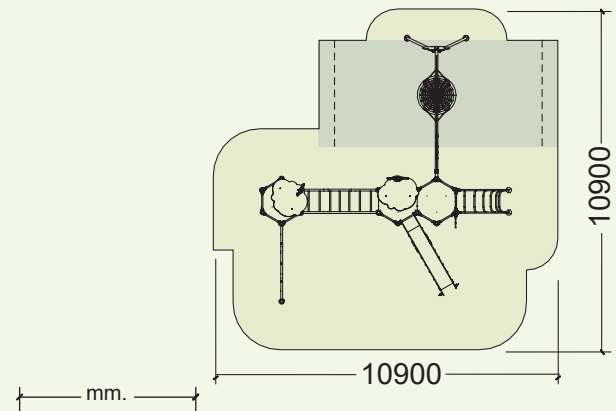

es

Conjunto concebido para niños mayores de 3 años que simula dos agrupaciones de árboles, formadas de 3 plataformas hexagonales de 1,40m x 1,24m a distinto nivel (altura 1,30m – 1,60m), donde existe escenografía de distintos animales y elementos naturales sobredimensionados que son el hilo conductor de la historia imaginativa a desarrollar por los niños.

Las agrupaciones están unidas entre sí por medio de un puente de barras fijas a dos alturas.

El acceso a las plataformas puede realizarse mediante una escalerilla curva inclinada de barras, un panel de trepa perforado o una estructura de trepa vertical de cuerdas.

El descenso se puede realizar bien mediante los mismos elementos de acceso antes descritos o bien mediante un tobogán de altura de salida 130cm.

En una de las torres encontramos un columpio con asiento en forma de cesta en la que varios niños pueden columpiarse juntos.

Conexiones de los tubos mediante abrazaderas de nylon. Tornillería oculta mediante tapones de nylon que impiden su manipulación por parte de los usuarios. Anti-vandálico.