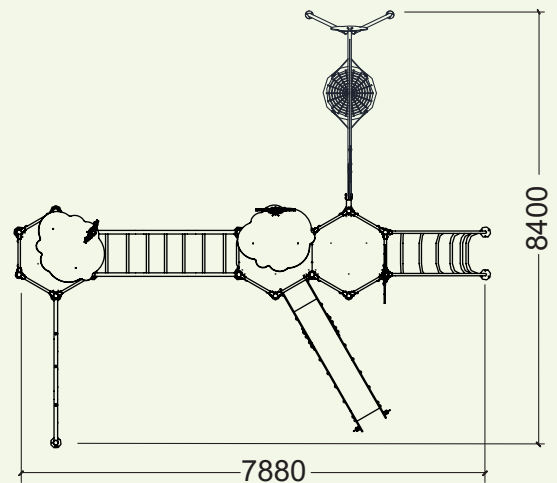

The platform groups are connected with each other by a passage with fixed bars on two levels

There are various access elements to the platforms from the outside like a curved inclined ladder, a perforated climbing panel and a vertical climbing net.

The descent can be realised over the same access elements previously described or via a curved slide of height 130cm.

On the side of one of the towers there's a swing with a seat in form of a bird's nest in which several children can swing together.

Tube junctions of nylon clamps. Galvanized screws hidden through bolt covers of nylon which inhibit the manipulation by the users. Vandal-proof.

fr

Un ensemble conçu pour enfants âgés de plus de 3 ans. Le jeu simule deux rassemblements d'arbres.

L'accès à la plateforme se fait à travers un escalier à grimper fabriqué en acier inoxydable ou par un panneau à grimper vertical ou bien par une structure à grimper qu'on peut trouver sur les latérales.

Les rassemblements sont unis entre eux à travers un pont de barres fixes.

La descente peut se réaliser à travers des toboggans de 130 cm de hauteur ou bien à travers un fil à grimper.

Dans l'une des tours on trouve une balançoire sous forme de nid d'oiseau où peuvent se balancer plusieurs enfants à la fois.

Jonctions de tubes de colliers de serrage de nylon. Visserie galvanisée, cachée par des couvertures de vis de nylon qui empêchent la manipulation par les utilisateurs. Anti-vandalisme.