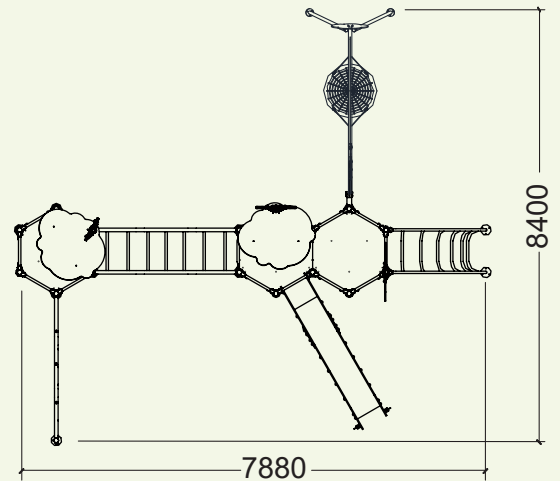

es

Conjunto concebido para niños mayores de 3 años que simula dos agrupaciones de árboles, formadas de 3 plataformas hexagonales de 1,40m x 1,24m a distinto nivel (altura 1,30m – 1,60m), donde existe escenografía de distintos animales y elementos naturales sobredimensionados que son el hilo conductor de la historia imaginativa a desarrollar por los niños.

Las agrupaciones están unidas entre sí por medio de un puente de barras fijas a dos alturas.

El acceso a las plataformas puede realizarse mediante una escalerilla curva inclinada de barras, un panel de trepa perforado o una estructura de trepa vertical de cuerdas.

El descenso se puede realizar bien mediante los mismos elementos de acceso antes descritos o bien mediante un tobogán de altura de salida 130cm.

En una de las torres encontramos un columpio con asiento en forma de cesta en la que varios niños pueden columpiarse juntos.

Conexiones de los tubos mediante abrazaderas de nylon. Tornillería oculta mediante tapones de nylon que impiden su manipulación por parte de los usuarios. Anti-vandálico.