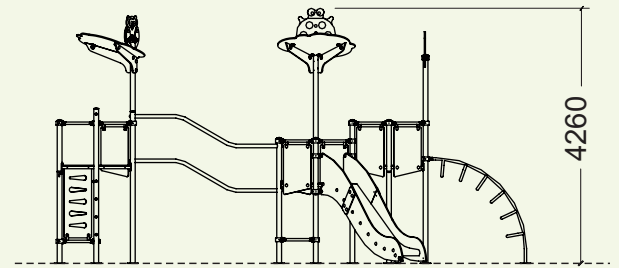

es

Conjunto concebido para niños mayores de 3 años que simula dos agrupaciones de árboles, formadas de 3 plataformas hexagonales de 1,40m x 1,24m a distinto nivel (altura 1,30m – 1,60m), donde existe escenografía de distintos animales y elementos naturales sobredimensionados que son el hilo conductor de la historia imaginativa a desarrollar por los niños.

Las agrupaciones están unidas entre sí por medio de un puente de barras fijas a dos alturas.

El acceso a las plataformas puede realizarse mediante una escalerilla curva inclinada de barras, un panel de trepa perforado o una estructura de trepa vertical de cuerdas.

El descenso se puede realizar bien mediante los mismos elementos de acceso antes descritos o bien mediante un tobogán de altura de salida 130cm.

En una de las torres encontramos un columpio con asiento en forma de cesta en la que varios niños pueden columpiarse juntos.

Conexiones de los tubos mediante abrazaderas de nylon. Tornillería oculta mediante tapones de nylon que impiden su manipulación por parte de los usuarios. Anti-vandálico.