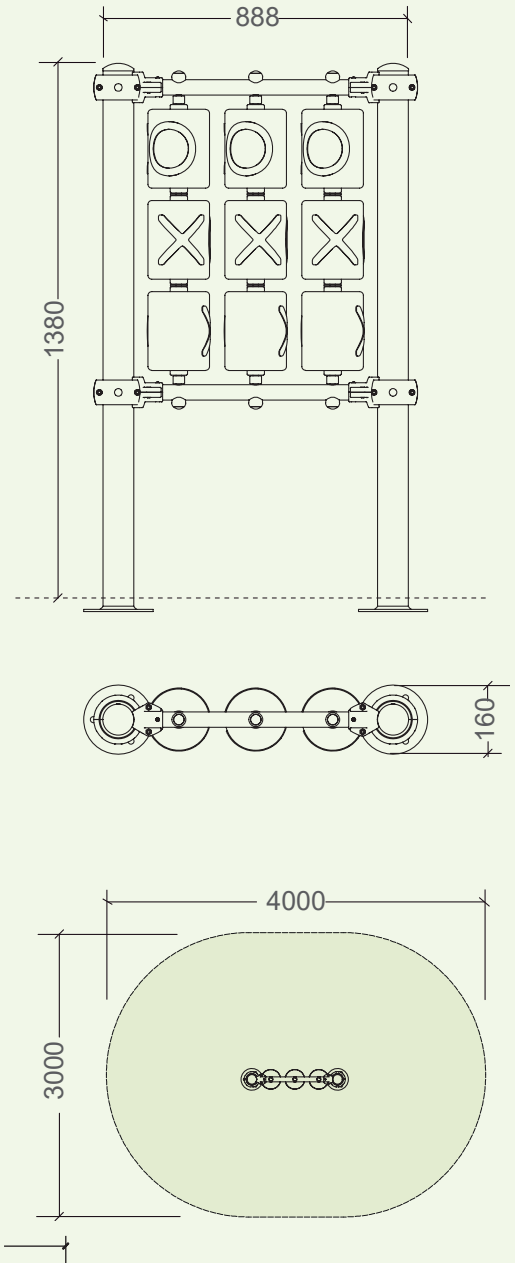

Tubos estructurales en acero inoxidable de Ø 80x1400mm. Conexiones de los tubos mediante abrazaderas de nylon.

Tornillería fabricada en acero galvanizado oculta mediante tapones de nylon que impiden su manipulación por parte de los usuarios.

en

Accessible and inclusive activity panel.

"3-in-a-row" is a fun and classic game. The activity panel is attractive for toddlers who enjoy spinning the cylinders, and for a bit elder children who playfully develop their strategic thinking and acting.

The structure disposes of 9 revolving yellow cylinders of Ø165 x 230 mm of HDPE, printed in relief X and O.

Structural tubes of stainless steel of Ø 80x1400mm. Tube junctions of nylon clamps.

Galvanized screws hidden through bolt covers of nylon which inhibit the manipulation by the users.

fr

Panneau de jeu accessible e inclusive.

"3-en-ligne" est un jeu classique et amusant. Le panneau de jeu est attrayant pour des petits enfants qui aiment tourner les cylindres, et pour des enfants un peu plus âgés qui développent de façon ludique l'action stratégique.

La structure dispose de 9 cylindres tournants jaunes en PEHD, imprimés avec des X et des O en relief.

Tubes structurelles d'acier inoxydable de Ø80x1400mm. Jonctions de tubes de colliers de serrage de nylon.

Visserie galvanisée, cachée par des couvertures de vis de nylon qui empêchent la manipulation par les utilisateurs.