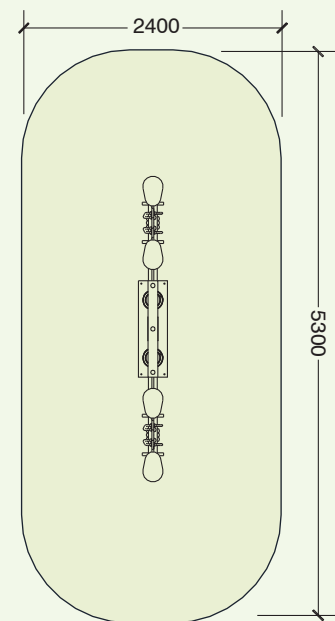

es

Basado en el balancín tradicional, el juego se ha sofisticado al añadirle un doble muelle anti-pinzamiento y figuras de ositos. Con ello se estimula la imaginación, y el balanceo se hace más suave al incluir muelles.

Además, en este juego pueden participar cuatro niños simultáneamente, con lo que se fomenta mucho la socialización y la comunicación.

en

Inspired by the traditional seesaw, this playground element has been made more sophisticated by the addition of two non-twining springs and teddy figures which reinforce imagination. The double spring makes the swinging smoother.

Moreover, this seesaw can be used by four children simultaneously which is very positive for social skills.

fr

Basé sur une bascule traditionnelle, ce jeu est plus sophistiqué. On vient de lui ajouter deux ressorts anti-pincements et figurines d'ours, afin de stimuler l'imagination de l'enfant. Le balancement est plus léger grâce à l'ajout des ressorts.

En plus, ce jeu peut être utilisé par quatre enfants en même temps, chose qui renforce la socialisation et la communication.