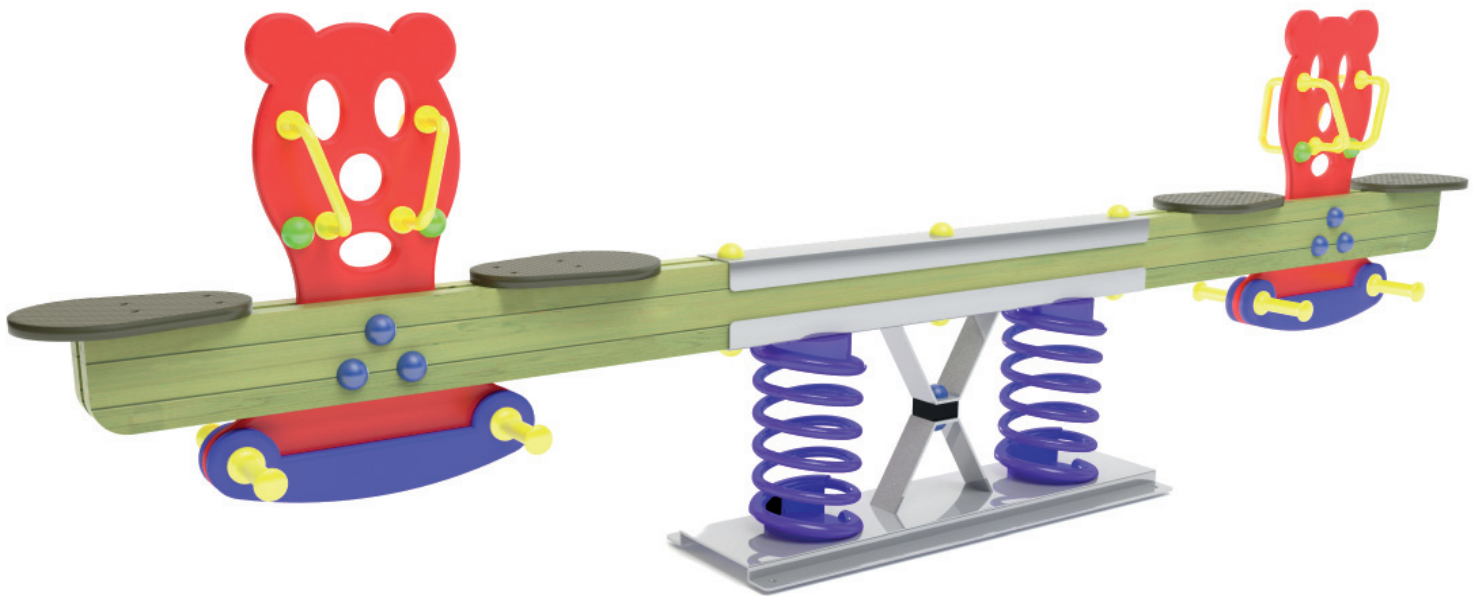

JOC-02A

BALANCÍN DE MUELLES "LOS OSITOS" (4 PLAZAS)
SEESAW WITH SPRINGS "THE TEDDIES" (4 SEATS)
BASCULE À RESSORT "LES OURS" (4 PLACES)

Características

Characteristics
Caractéristiques

EN 1176

+ 1 año

4 u.

316 x 34 x 94 cm.

Madera laminada de pino de Suecia, tratada en autoclave

Laminated Swedish pinewood, autoclave treated
Bois lamellé de pin suédois, traité en autoclave

* Paneles

Panels
Panneaux

HDPE (Polietileno de alta densidad) de 19 mm.

Contreplaqué phénolique antiglissant / HPL (laminé à haute pression)
antiglissant

es

Basado en el balancín tradicional, el juego se ha sofisticado al añadirle un doble muelle anti-pinzamiento y figuras de ositos. Con ello se estimula la imaginación, y el balanceo se hace más suave al incluir muelles.

En plus, ce jeu peut être utilisé par quatre enfants en même temps, chose qui renforce la socialisation et la communication.

BALANCÍN DE MUELLES "LOS OSITOS" (4 PLAZAS)
SEESAW WITH SPRINGS "THE TEDDIES" (4 SEATS)
BASCULE À RESSORT "LES OURS" (4 PLACES)