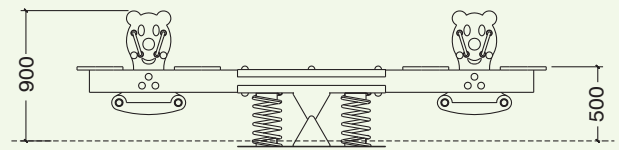

es

Basado en el balancín tradicional, el juego se ha sofisticado al añadirle un doble muelle anti-pinzamiento y figuras de ositos. Con ello se estimula la imaginación, y el balanceo se hace más suave al incluir muelles.

Además, en este juego pueden participar cuatro niños simultáneamente, con lo que se fomenta mucho la socialización y la comunicación.

en

Inspired by the traditional seesaw, this playground element has been made more sophisticated by the addition of two non-twining springs and teddy figures which reinforce imagination. The double spring makes the swinging smoother.

Moreover, this seesaw can be used by four children simultaneously which is very positive for social skills.

fr

Basé sur une bascule traditionnelle, ce jeu est plus sophistiqué. On vient de lui ajouter deux ressorts anti-pincements et figurines d'ours, afin de stimuler l'imagination de l'enfant. Le balancement est plus léger grâce à l'ajout des ressorts.

En plus, ce jeu peut être utilisé par quatre enfants en même temps, chose qui renforce la socialisation et la communication.