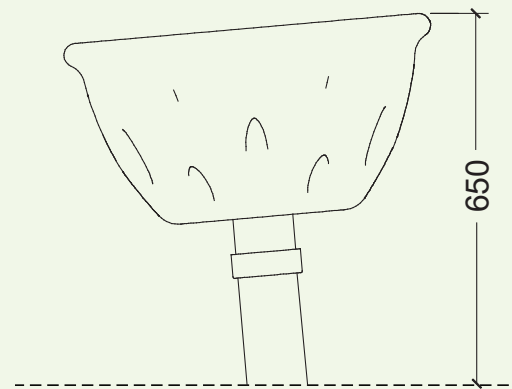

Bol Ø 55cm

Instalado 55 x 65 x 65 cm

100 cm.

Ø365 cm
10,50 m²

* Bol

Bowl

Bol

Polietileno rotomoldeado con doble pared

mobipark
PARQUES INFANTILES MOBILIARIO URBANO

es

Mini carrusel para una persona que consta de un bol encima de un eje central de rotación cual está instalado con una ligera inclinación. Un/a niñ@ puede sentarse en el bol y mediante desplazamiento de peso o con la ayuda de otro niño empezar a girar. Con un poco de práctica los niños consiguen pivotar sobre su propio eje y experimentar la excitante sensación de la fuerza centrífuga. Nuevamente mediante traslado de peso se desacelera el giro.

Gracias a su forma de nido y a la profundidad del asiento, el juego es completamente seguro y también apto para niños con movilidad reducida. Juego para instalación atornillada u hormigonada.

en

Mini round-about for one person consisting of a bowl mounted on a rotation axis which is installed with a slight inclination. One child can sit in the bowl and by shifting of weight or with the help of another child start turning around. With a little practice the children manage to pirouette on their own axis and experience the exciting sensation of the centrifugal force. Also decelerating is done by weight shift.

fr

Mini carrousel pour une personne formé par un bol qui est assemblé sur un axe de rotation installé légèrement incliné. Un enfant peut s'asseoir dans le bol et commencer à tourner par des déplacements du poids du corps ou avec l'aide d'un autre enfant. Avec un peu de pratique les enfants y arrivent à faire des pirouettes sur leur propre axe et peuvent expérimenter la sensation excitante de la force centrifuge. Également il est décéléré par des déplacements du poids du corps. Grâce à sa forme de nid et à la profondeur du siège, le jeu est sécurisé et aussi apte aux personnes à mobilité réduite. Jeu pour montage de surface ou pour installation à sceller.