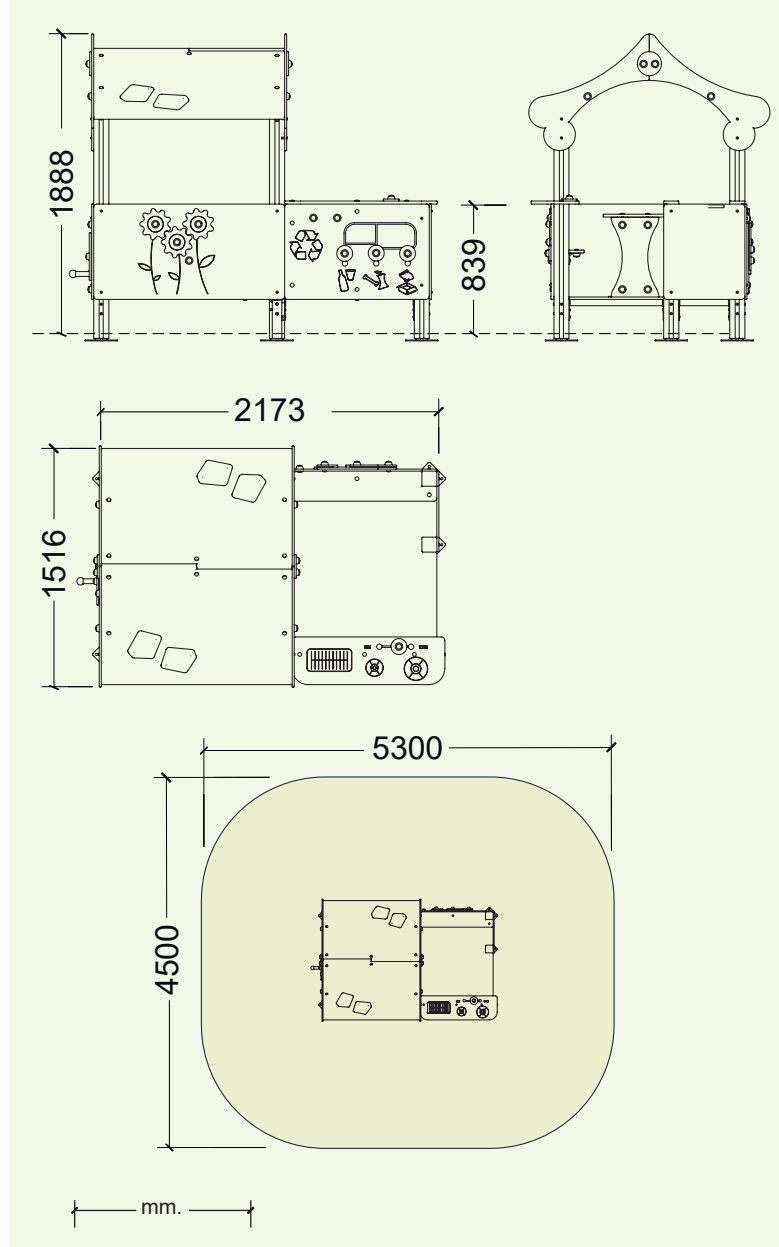

Structure en bois lamellé en pin suédois traité en autoclave.

Panneaux larges en PEHD (polyéthylène haute densité) colorés et voyants, type Playtech, résistants aux chocs, à l'abrasion, à l'usure, aux graffitis, faciles à nettoyer et avec protection UV. Plateforme de plancher, plateaux de table, bancs et toit en contreplaqué phénolique antidérapant, résistant aux intempéries grâce à son film de protection anti-humidité.

Vis en acier galvanisé, cachées par des bouchons en nylon qui empêchent la manipulation par les utilisateurs. Installation à l'aide de manchons d'ancrage en acier galvanisé à chaud qui empêchent le contact direct de l'humidité du sol avec la structure en bois.