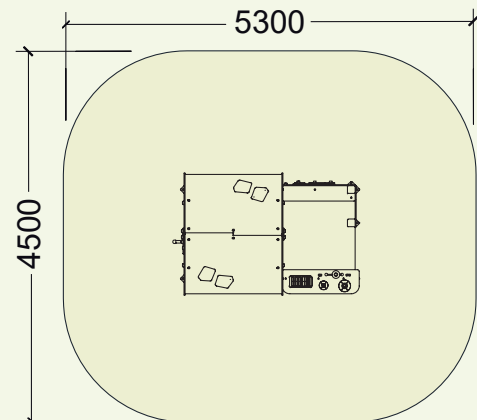

Estructura de madera laminada de pino de Suecia tratada en autoclave.

Amplios coloridos y vistosos paneles en HDPE (Polietileno de alta densidad) tipo Playtech, resistente al impacto, la abrasión, el desgaste, a los grafiti, de fácil limpieza y con protección UV. Plataforma de suelo, tableros de mesa, bancos y tejado en contrachapado fenólico antideslizante, resistente a la intemperie gracias a su película de protección anti-humedad.

Tornillería en acero galvanizado, oculta mediante tapones de nylon que impiden la manipulación por los usuarios.

Instalación mediante casquillos de anclaje de acero galvanizado en caliente que evitan el contacto directo de la humedad del suelo con la estructura de madera.