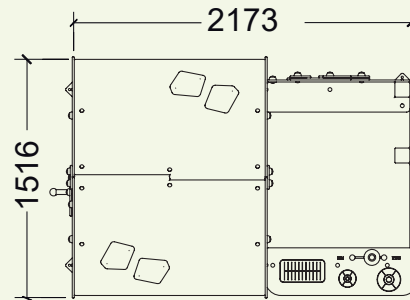

Estructura de madera laminada de pino de Suecia tratada en autoclave.

Amplios coloridos y vistosos paneles en HDPE (Polietileno de alta densidad) tipo Playtech, resistente al impacto, la abrasión, el desgaste, a los grafiti, de fácil limpieza y con protección UV. Plataforma de suelo, tableros de mesa, bancos y tejado en contrachapado fenólico antideslizante, resistente a la intemperie gracias a su película de protección anti-humedad.

Tornillería en acero galvanizado, oculta mediante tapones de nylon que impiden la manipulación por los usuarios.

Instalación mediante casquillos de anclaje de acero galvanizado en caliente que evitan el contacto directo de la humedad del suelo con la estructura de madera.