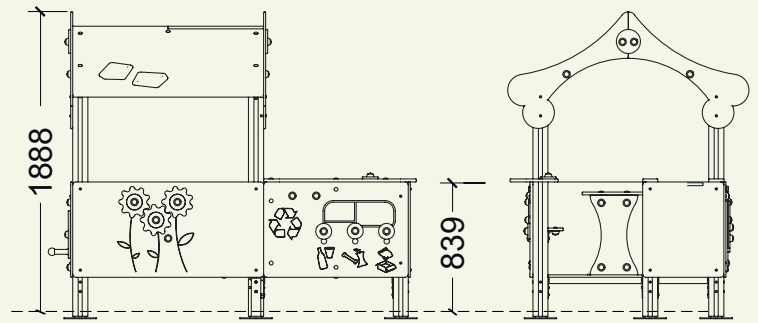

Estructura de madera laminada de pino de Suecia tratada en autoclave.

Amplios coloridos y vistosos paneles en HDPE (Polietileno de alta densidad) tipo Playtech, resistente al impacto, la abrasión, el desgaste, a los grafiti, de fácil limpieza y con protección UV. Plataforma de suelo, tableros de mesa, bancos y tejado en contrachapado fenólico antideslizante, resistente a la intemperie gracias a su película de protección anti-humedad.

Tornillería en acero galvanizado, oculta mediante tapones de nylon que impiden la manipulación por los usuarios.

Instalación mediante casquillos de anclaje de acero galvanizado en caliente que evitan el contacto directo de la humedad del suelo con la estructura de madera.