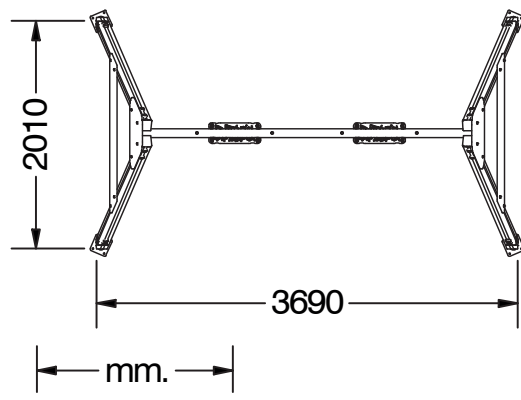

COLUMPIO, 2 ASIENTOS PLANOS (POSTES ALUMINIO)

JOC-20

Variantes

Joc-20	Plano + Plano	+3
Joc-20-1	Plano + Bebé	+1
Joc-20-2	Bebé + Bebé	+1
Joc-20-3	Inclusivo + Plano	+3
Joc-20-4	Inclusivo + Bebé	+1
Joc-20-5	Inclusivo + Inclusivo	+3

FICHA TÉCNICA

EN 1176

2 usuario

369 x 201 x 228 cm.

130 cm.

30 m²

Estructura	Madera laminada de pino de Suecia tratada en autoclave
Barra transversal	Acero inoxidable
Paneles	HDPE (Polietileno de alta densidad) de 19 mm.
Cadenas	de eslabón corto DIN766 con Ø 6mm.
Asientos plano y bebé	Caucho amortiguador con placa de aluminio
Asiento inclusivo	Polietileno, resistente a los UV

Estructura de columpio de dos asientos con cuatro postes tipo tijeras y paneles de reforzamiento. Opcional disponible con diferentes asientos de columpio: asientos planos, asientos especiales para bebés, asientos inclusivos o incluyendo un asiento Koala.

H.I.C.

- 60 cm. 9,20 m²
- 130 cm. 21 m²

*La zona necesita superficie amortiguadora. La longitud de ésta se puede reducir en 0,50m por cada extremo en caso de usar pavimento sintético de seguridad.