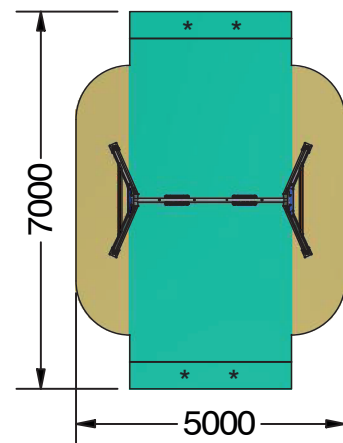

COLUMPIO, 2 ASIENTOS PLANOS (POSTES ALUMINIO)

JOC-20

Variantes

Joc-20	Plano + Plano	+3
Joc-20-1	Plano + Bebé	+1
Joc-20-2	Bebé + Bebé	+1
Joc-20-3	Inclusivo + Plano	+3
Joc-20-4	Inclusivo + Bebé	+1
Joc-20-5	Inclusivo + Inclusivo	+3

FICHA TÉCNICA

EN 1176

2 usuario

369 x 201 x 228 cm.

130 cm.

30 m²

Estructura	Madera laminada de pino de Suecia tratada en autoclave
Barra transversal	Acero inoxidable
Paneles	HDPE (Polietileno de alta densidad) de 19 mm.
Cadenas	de eslabón corto DIN766 con Ø 6mm.
Asientos plano y bebé	Caucho amortiguador con placa de aluminio
Asiento inclusivo	Polietileno, resistente a los UV

Estructura de columpio de dos asientos con cuatro postes tipo tijeras y paneles de reforzamiento. Opcional disponible con diferentes asientos de columpio: asientos planos, asientos especiales para bebés, asientos inclusivos o incluyendo un asiento Koala.

H.I.C.

- 60 cm. 9,20 m²
- 130 cm. 21 m²

*La zona necesita superficie amortiguadora. La longitud de ésta se puede reducir en 0,50m por cada extremo en caso de usar pavimento sintético de seguridad.