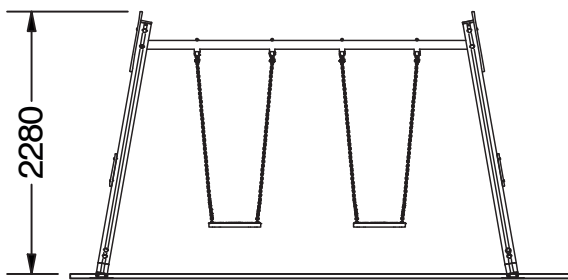

Estructura de columpio de dos asientos con cuatro postes tipo tijeras y paneles de reforzamiento. Opcional disponible con diferentes asientos de columpio: asientos planos, asientos especiales para bebés, asientos inclusivos o incluyendo un asiento Koala.

Columpiarse genera gran diversión en los niños, creando una sensación estimulante de vuelo y ligereza durante el balanceo. Asimismo estimula el sistema vestibular y aporta así al desarrollo de la coordinación, la percepción espacial y del equilibrio.

H.I.C.

- 60 cm. 9,20 m²
- 130 cm. 21 m²

*La zona necesita superficie amortiguadora. La longitud de ésta se puede reducir en 0,50m por cada extremo en caso de usar pavimento sintético de seguridad.