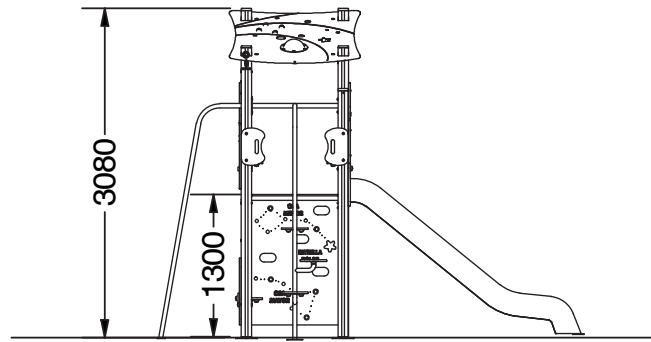

Play structure made of high quality materials, great resistance, long durability and low maintenance. Screws made of galvanised / stainless steel and hidden by nylon coverings. Installation of the posts with ground sleeves of hot-dip galvanised steel.

fr

Combinaison de jeu multi-activité avec thème astronaucique, formée d'une tour de deux niveaux avec toit monopente et un toboggan. Plateforme de 2x1m avec la hauteur de plateforme 1,30m.

La partie supérieure de la tour comprend une petite cabane de jeux avec deux bancs, une barre de pompier et le toboggan. Accès par un escalier tournant des plateformes rondes et par un panneau à grimper perforé et avec des prises d'escalade. La partie inférieure de la tour est complètement accessible et inclut une zone protégée avec un banc qui sera appréciée par les enfants comme lieu de retraite.

Détails originaux tels qu'un télescope, astronaute, fusée avec un hublot transparent, des panneaux avec pièces mobiles, constellations d'étoiles et planètes, réalisés par des gravures mécanisées et des panneaux superposés, complètent la combinaison de jeu.

Équipement de jeu fabriqué avec des matériaux de haute qualité, grande résistance et longévité et faible maintenance. Visserie en acier galvanisé / inoxydable cachée par des capuchons en nylon. Installation avec des douilles d'ancrage en acier galvanisé à chaud.