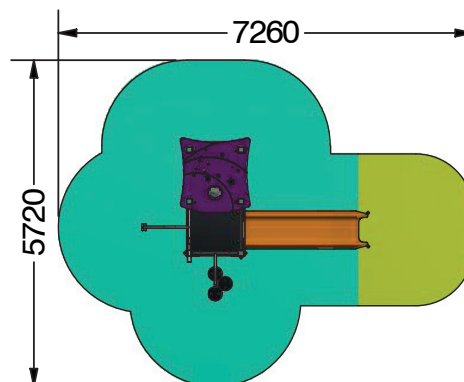

Play structure made of high quality materials, great resistance, long durability and low maintenance. Screws made of galvanised / stainless steel and hidden by nylon coverings. Installation of the posts with ground sleeves of hot-dip galvanised steel.

fr

Combinaison de jeu multi-activité avec thème astronaucique, formée d'une tour de deux niveaux avec toit monopente et un toboggan. Plateforme de 2x1m avec la hauteur de plateforme 1,30m.

La partie supérieure de la tour comprend une petite cabane de jeux avec deux bancs, une barre de pompier et le toboggan. Accès par un escalier tournant des plateformes rondes et par un panneau à grimper perforé et avec des prises d'escalade. La partie inférieure de la tour est complètement accessible et inclut une zone protégée avec un banc qui sera appréciée par les enfants comme lieu de retraite.

Détails originaux tels qu'un télescope, astronaute, fusée avec un hublot transparent, des panneaux avec pièces mobiles, constellations d'étoiles et planètes, réalisés par des gravures mécanisées et des panneaux superposés, complètent la combinaison de jeu.

Équipement de jeu fabriqué avec des matériaux de haute qualité, grande résistance et longévité et faible maintenance. Visserie en acier galvanisé / inoxydable cachée par des capuchons en nylon. Installation avec des douilles d'ancrage en acier galvanisé à chaud.