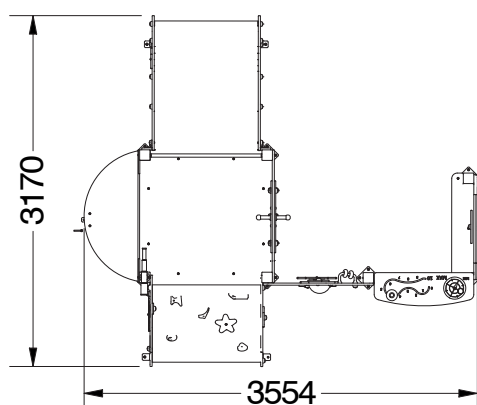

Acceso a la torre por una rampa de trepa con piezas de rocódromo y acceso mediante plataforma de transferencia para facilitar el acceso. El descenso puede realizarse mediante los mismos accesos o por un tobogán de acero inoxidable de 58 cm. de altura. El tobogán ancho permite a los niños con movilidad reducida deslizarse junto con un acompañante.

Panel para jugar por ambos lados. Mediante el giro los niños pueden deslizar bolas de acero que se encuentran en su interior y moverlas por las distintas figuras del panel. Paneles laterales de la rampa con piezas para mover por un rail y desarrollar coordinación ojo-mano.

Panel en forma de cohete, mostrador y planeta Saturno y telescopio. Con actividades que fomentan la estimulación visual, auditiva, el juego en grupo y desarrollo de la imaginación.

Fabricado con materiales de alta calidad y gran resistencia, garantizando larga durabilidad y bajo mantenimiento. Tornillería de acero galvanizado/inoxidable oculta con tapones de nylon. Instalación mediante casquillos de anclaje de acero galvanizado en caliente.

HIC

- 60 cm. 26,70 m²
- 100 cm. 4 m²