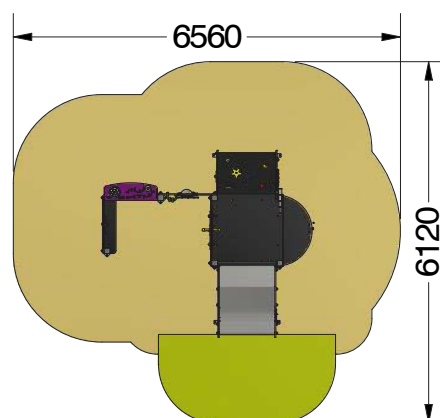

Acceso a la torre por una rampa de trepa con piezas de rocódromo y acceso mediante plataforma de transferencia para facilitar el acceso. El descenso puede realizarse mediante los mismos accesos o por un tobogán de acero inoxidable de 58 cm. de altura. El tobogán ancho permite a los niños con movilidad reducida deslizarse junto con un acompañante.

Panel para jugar por ambos lados. Mediante el giro los niños pueden deslizar bolas de acero que se encuentran en su interior y moverlas por las distintas figuras del panel. Paneles laterales de la rampa con piezas para mover por un rail y desarrollar coordinación ojo-mano.

Panel en forma de cohete, mostrador y planeta Saturno y telescopio. Con actividades que fomentan la estimulación visual, auditiva, el juego en grupo y desarrollo de la imaginación.

Fabricado con materiales de alta calidad y gran resistencia, garantizando larga durabilidad y bajo mantenimiento. Tornillería de acero galvanizado/inoxidable oculta con tapones de nylon. Instalación mediante casquillos de anclaje de acero galvanizado en caliente.

HIC

- 60 cm. 26,70 m²
- 100 cm. 4 m²