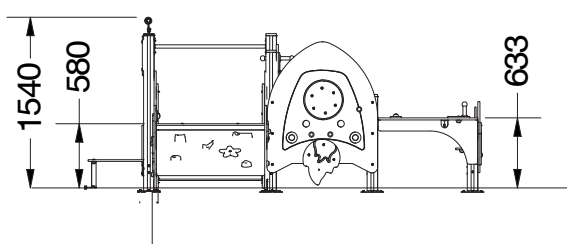

Acceso a la torre por una rampa de trepa con piezas de rocódromo y acceso mediante plataforma de transferencia para facilitar el acceso. El descenso puede realizarse mediante los mismos accesos o por un tobogán de acero inoxidable de 58 cm. de altura. El tobogán ancho permite a los niños con movilidad reducida deslizarse junto con un acompañante.

Panel para jugar por ambos lados. Mediante el giro los niños pueden deslizar bolas de acero que se encuentran en su interior y moverlas por las distintas figuras del panel. Paneles laterales de la rampa con piezas para mover por un rail y desarrollar coordinación ojo-mano.

Panel en forma de cohete, mostrador y planeta Saturno y telescopio. Con actividades que fomentan la estimulación visual, auditiva, el juego en grupo y desarrollo de la imaginación.

Fabricado con materiales de alta calidad y gran resistencia, garantizando larga durabilidad y bajo mantenimiento. Tornillería de acero galvanizado/inoxidable oculta con tapones de nylon. Instalación mediante casquillos de anclaje de acero galvanizado en caliente.

HIC

- 60 cm. 26,70 m²
- 100 cm. 4 m²