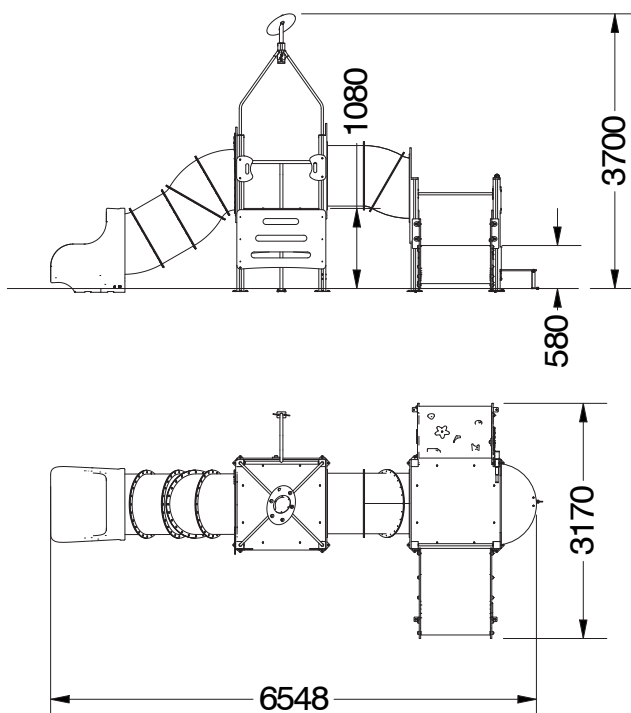

Torre situada a una altura de 58 cm. accesible gracias a una rampa de trepa con piezas de rocódromo y acceso mediante plataforma de transferencia para facilitar el acceso. El descenso puede realizarse mediante los mismos accesos o por un tobogán de acero inoxidable de 58 cm. de altura. El tobogán ancho permite a los niños con movilidad reducida deslizarse junto con un acompañante.

Torre situada a una altura de 110 cm accesible mediante panel HDPE con perforaciones y paneles asideros para facilitar y asegurar el agarre. El descenso puede realizarse mediante el mismo acceso, por una barra de bomberos o un tobogán de tubo cerrado de polietileno.

Paneles con actividades lúdicas de temática espacial a nivel del suelo, con un "mapa estelar" tipo laberinto para explorar planetas. Actividades que fomentan la imaginación, el juego de rol y desarrollan la coordinación ojo-mano.

Fabricado con materiales de alta calidad y gran resistencia, garantizando larga durabilidad y bajo mantenimiento. Tornillería de acero galvanizado/inoxidable oculta con tapones de nylon. Instalación mediante casquillos de anclaje de acero galvanizado en caliente.

HIC

- 60 cm. 13 m²
- 110 cm. 27 m²