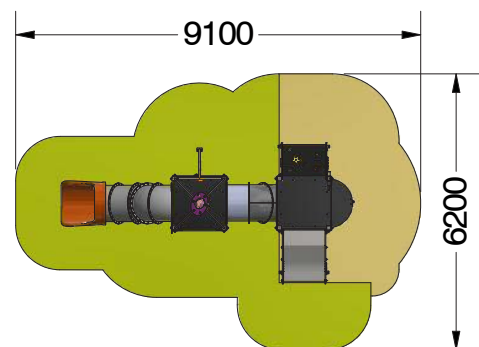

Torre situada a una altura de 58 cm. accesible gracias a una rampa de trepa con piezas de rocódromo y acceso mediante plataforma de transferencia para facilitar el acceso. El descenso puede realizarse mediante los mismos accesos o por un tobogán de acero inoxidable de 58 cm. de altura. El tobogán ancho permite a los niños con movilidad reducida deslizarse junto con un acompañante.

Torre situada a una altura de 110 cm accesible mediante panel HDPE con perforaciones y paneles asideros para facilitar y asegurar el agarre. El descenso puede realizarse mediante el mismo acceso, por una barra de bomberos o un tobogán de tubo cerrado de polietileno.

Paneles con actividades lúdicas de temática espacial a nivel del suelo, con un "mapa estelar" tipo laberinto para explorar planetas. Actividades que fomentan la imaginación, el juego de rol y desarrollan la coordinación ojo-mano.

Fabricado con materiales de alta calidad y gran resistencia, garantizando larga durabilidad y bajo mantenimiento. Tornillería de acero galvanizado/inoxidable oculta con tapones de nylon. Instalación mediante casquillos de anclaje de acero galvanizado en caliente.

HIC

- 60 cm. 13 m²
- 110 cm. 27 m²