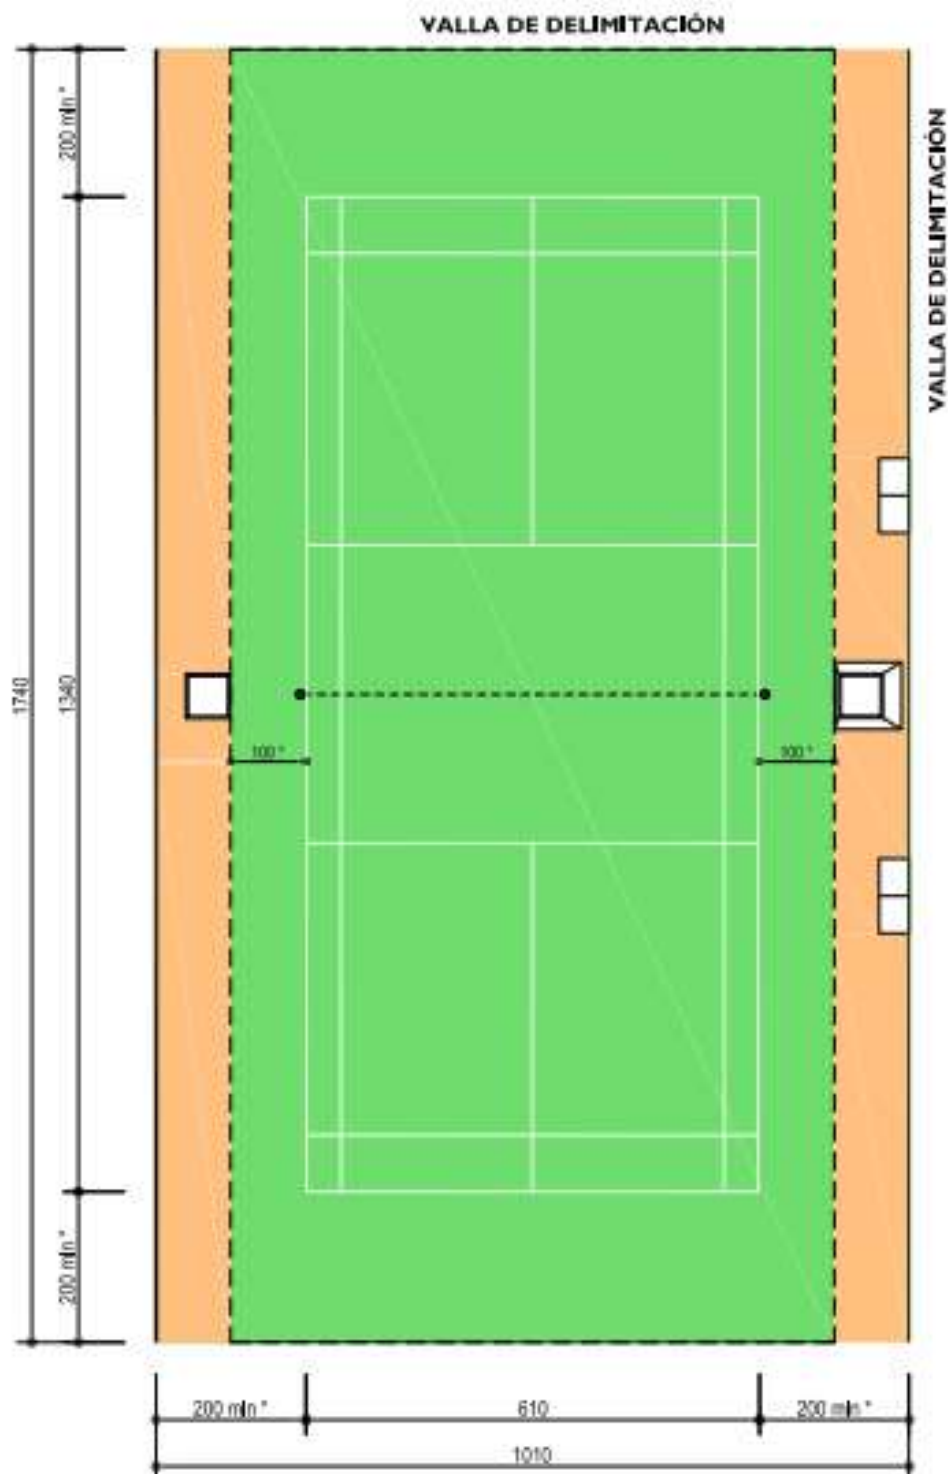

NIDE 2013	R NORMAS REGLAMENTARIAS	BÁDMINTON	BDM
---------------------	--------------------------------------	------------------	------------

* En competiciones deportivas de alto nivel

Cotas en centímetros

EL ÁREA DE COMPETICIÓN